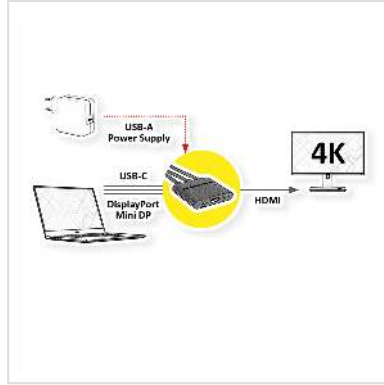

# ROLINE Adapterkabel Mini DisplayPort / DisplayPort / Typ C - HDMI, Aktiv, 0,15 m

Artikelnummer 12.03.3139  
Hersteller ROLINE  
Hersteller-Art.-Nr. 12.03.3139

**roline**  
Designed for Professionals

**2160p**  
UHD-1

**4K**

**Zum Anschluss eines Gerätes mit USB-C, Mini DisplayPort oder DisplayPort an ein Anzeigegerät wie Monitor, TV oder Beamer mit HDMI-Anschluss - mit Auflösungen von bis zu 3840x2160 @60Hz!**

- Adapter mit drei Eingangs-Schnittstellen für maximale Flexibilität zum Anschluss an Ihr MacBook, Ultrabook, NUC oder Desktop PC: Mini DisplayPort/ DisplayPort / USB Typ C
- HDMI Anschluss zur Verbindung zum Anzeigegerät Ihrer Wahl - ob TV, Monitor oder Beamer
- Maximale Auflösung: 3840x2160 @60Hz
- Bestens geeignet für Unternehmen, in denen BYOD (Bring Your Own Device) angeboten wird
- Die Kabellänge beträgt je circa 15 cm

Hinweis: Der DisplayPort-Adapter funktioniert nur in einer Richtung - der DisplayPort-Stecker ist nur auf der Datenquellenseite verwendbar (z.B. Grafikkarte).