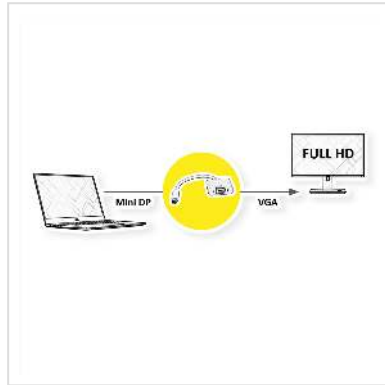

ROLINE Mini DisplayPort-VGA Adapter, Mini DP ST - VGA BU, Aktiv

Artikelnummer	12.03.3125
Hersteller	ROLINE
Hersteller-Art.-Nr.	12.03.3125
EAN (Einzelstück)	7611990195015

Mini DisplayPort zu VGA Kabeladapter zum Anschluss von beispielsweise einer Grafikkarte mit Mini DP an einen Monitor mit VGA Anschluss - mit einer Auflösung von bis zu 1920x1080 / 1920x1200 @60Hz!

- Sie wollen an Ihrer Grafikkarte mit Mini DisplayPort-Buchse einen VGA- Monitor anschliessen?
- Die Lösung ist der Mini DisplayPort-VGA-Adapter zum Anschluß eines VGA Monitors an eine Mini DisplayPort-Buchse der Grafikkarte.
- Das Bildsignal wird im Adapter elektronisch umgewandelt.
- Adapter mit Mini DisplayPort-Stecker und VGA-Buchse.

- Hinweis: Der Mini DisplayPort-VGA-Adapter funktioniert nur in einer Richtung: der Mini DisplayPort-Stecker ist nur auf der Datenquellenseite verwendbar(z.B. Grafikkarte).

Was sind die Vorteile beim Verwenden eines aktiven Adapters?

Aktive Adapter sollten dann eingesetzt werden, wenn Sie längere Kabel verwenden. Das Bildsignal wird im Adapter elektronisch umgewandelt und verbessert Ihr Bild.

Technische Daten

Hersteller	ROLINE
Produktgruppe	Adapter, Terminatoren, Konverter
Produkttyp	Mini DisplayPort-VGA Adapter
Farbe	weiß
Länge	0.1 m
Max. Auflösung	1920 x 1080 / 1920 x 1200 @60Hz (2K, Full HD)
Anschlüsse Seite 1 (PC)	MiniDisplayPort Stecker
Anschlüsse Seite 2 (Peripherie)	VGA Buchse
Seite 1 Typ des Anschlusses	Mini DisplayPort
Seite 1 Art des Anschlusses	Männlich (Stecker)
Seite 2 Typ des Anschlusses	HD D-Sub 15-polig (HD-15), VGA
Seite 2 Art des Anschlusses	Weiblich (Buchse)
Aktiv / Passiv	aktiv
Anwendungsbereich	extern
Gewicht	26.2 g
Verpackungshöhe	20 mm
Verpackungsbreite	100 mm
Verpackungstiefe	200 mm
Paketgewicht	0.04 kg