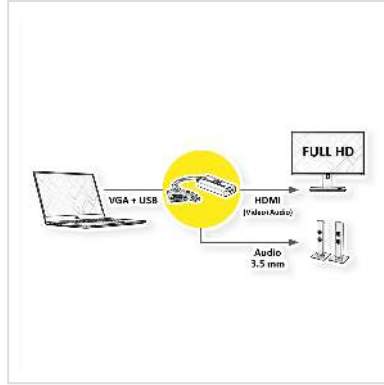

ROLINE Adapterkabel VGA+Audio zu HDMI (7.1-Audio)

Artikelnummer 12.03.3119
Hersteller ROLINE
Hersteller-Art.-Nr. 12.03.3119

roline
Designed for Professionals

2K

1080p
FULL HD

Nutzen Sie moderne Anzeigegeräte mit HDMI-Eingang auch an älteren PCs und Notebooks, die noch einen VGA-Ausgang haben!

- Dieses Adapterkabel ermöglicht es, die Anzeige eines Rechners mit VGA- und Audio-Ausgang auf Projektoren, Fernseher und Monitore mit HDMI-Anschluss zu schicken
- Unterstützt Audio und Video
- Das Audio-Signal des Rechners wird über das USB Kabel aufgenommen und zusammen mit dem VGA-Video-Signal eingebettet in ein HDMI-Signal
- Auflösung bis 1080p
- Stromversorgung über USB
- Farbe: schwarz

Technische Daten

Hersteller	ROLINE
Produktgruppe	Adapter, Terminatoren, Konverter
Produkttyp	VGA-HDMI Adapter
Farbe	schwarz
Länge	0.15 m

Max. Auflösung	1920 x 1080 / 1920 x 1200 @60Hz (2K, Full HD)
Anschlüsse Seite 1 (PC)	VGA Stecker
Anschlüsse Seite 2 (Peripherie)	HDMI Buchse
Seite 1 Typ des Anschlusses	HD D-Sub 15-polig (HD-15), VGA
Seite 1 Art des Anschlusses	Männlich (Stecker)
Seite 2 Typ des Anschlusses	HDMI Typ A
Seite 2 Art des Anschlusses	Weiblich (Buchse)
Umsetzungsrichtung	VGA-HDMI
Anwendungsbereich	extern
Handverriegelungsschrauben	ja
Gewicht	68.6 g