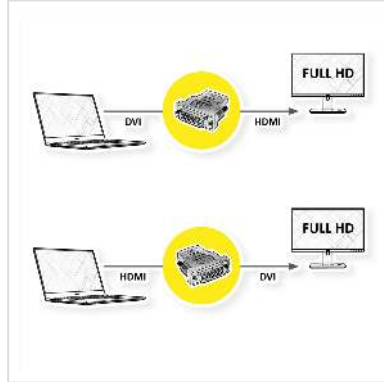

ROLINE HDMI-DVI Adapter, HDMI BU / DVI-D ST

Artikelnummer	12.03.3116
Hersteller	ROLINE
Hersteller-Art.-Nr.	12.03.3116
EAN (Einzelstück)	7611990189076

roline
Designed for Professionals

2K

1080p
FULL HD

Zum Anschluss eines HDMI-Kabels an eine DVI-Schnittstelle

- Adapter mit DVI Stecker und HDMI Buchse
- Seite 1: DVI-D 24+1, Dual-Link Stecker
- Seite 2: HDMI Typ A Buchse

Technische Daten

Hersteller	ROLINE
Produktgruppe	Adapter, Terminatoren, Konverter
Produkttyp	HDMI-DVI Adapter
Farbe	schwarz
Lieferumfang	1x Adapter
Max. Auflösung	1920 x 1080 / 1920 x 1200 @60Hz (2K, Full HD)
Anschlüsse Seite 1 (PC)	DVI Stecker
Anschlüsse Seite 2 (Peripherie)	HDMI Buchse
Seite 1 Typ des Anschlusses	DVI-D 24+1, Dual-Link

Seite 1 Art des Anschlusses	Männlich (Stecker)
Seite 2 Typ des Anschlusses	HDMI Typ A
Seite 2 Art des Anschlusses	Weiblich (Buchse)
Aktiv / Passiv	passiv
Umsetzungsrichtung	DVI-HDMI
Anwendungsbereich	extern
Abmessungen (HxBxT)	50 x 40 x 15 mm
Handverriegelungsschrauben	ja
Höhe	50 mm
Breite	40 mm
Tiefe	15 mm
Gewicht	29.2 g
Verpackungshöhe	20 mm
Verpackungsbreite	90 mm
Verpackungstiefe	140 mm
Paketgewicht	0.04 kg