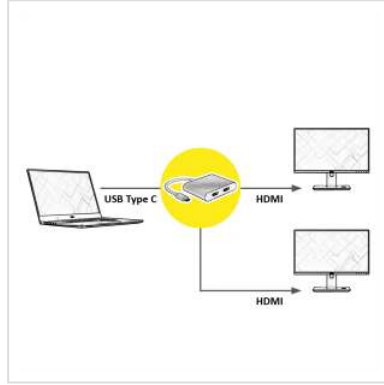

# ROLINE Display Adapter USB Typ C - 2x HDMI

<b>Artikelnummer</b>	12.02.1132
<b>Hersteller</b>	ROLINE
<b>Hersteller-Art.-Nr.</b>	12.02.1132
<b>EAN (Einzelstück)</b>	7611990146635

## Spiegeln Sie Ihr MacBook-Display (z.B.) auf einen HDMI-fähigen Fernseher und/oder -Monitor!

- USB 3.1 Typ C zu 2xHDMI Display-Kabeladapter für z.B. MacBook
- Verbinden Sie Ihr Notebook/MacBook mit USB-Typ-C-Anschluss mit einem großen HDMI-Monitor oder mit einem Projektor mit HDMI-Eingang
- Tragbares, kompaktes Design
- Kein Netzteil erforderlich
- Anschlüsse: 2x HDMI Buchse und Typ C Stecker
- Kabellänge: ca. 10 cm

### Technische Daten

Hersteller	ROLINE
Produktgruppe	Adapter, Terminatoren, Konverter
Produkttyp	USB-HDMI Adapter
Farbe	silberfarben
Länge	0.1 m
Anschlüsse Seite 1 (PC)	Typ C Stecker
Anschlüsse Seite 2 (Peripherie)	2x HDMI Buchse
Seite 1 Typ des Anschlusses	USB Typ C (USB-C)