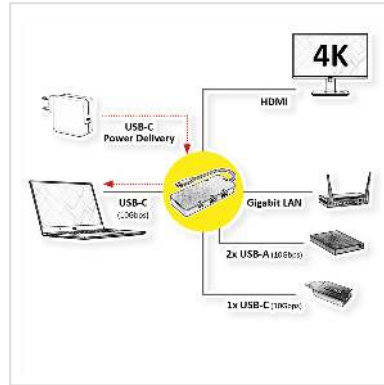

ROLINE USB 3.2 Gen 2 Typ C Multiport Dockingstation, 4K HDMI, LAN

| | |
|----------------------------|---------------|
| Artikelnummer | 12.02.1121 |
| Hersteller | ROLINE |
| Hersteller-Art.-Nr. | 12.02.1121 |
| EAN (Einzelstück) | 7630049621442 |

roline
Designed for Professionals

Die USB Typ-C Docking Station versorgt Ihr MacBook, Ultrabook, Notebook oder Ihren Laptop mit einem 4K-fähigen HDMI Anschluss, sowie mit 2x USB 3.2 Gen 2 Anschlüssen (Datenübertragungsraten bis zu 10 Gbit/s), 1x USB Typ-C PD (Power Delivery) Port und 1x Gigabit Ethernet!

- Plug & Play
- Aluminiumgehäuse in Space-grau
- Multiport-Dockingstation mit HDMI Anschluss, ermöglicht die Erweiterung eines Displays oder die Spiegelung auf einen weiteren Monitor, Fernseher oder Beamer
- Max. Auflösung: 3840x2160 bei 30Hz
- Kompaktes und flaches Design
- Systemvoraussetzungen: Windows 7/8/10 oder MacOS X10.2 und höher

Verbindung zum mobilen Gerät:

- 1x USB-Typ-C Stecker

Anschlüsse für Peripheriegeräte:

- 1x HDMI 4K Videoausgang: Spiegeln oder erweitern Sie Ihren Bildschirm auf einen Fernseher, Monitor oder Projektor.
- 2x USB 3.2 Gen 2 Typ A Ports (Datenübertragungsraten bis zu 10 Gbit/s), zum Anschluss z.B. von Tastatur/Maus, USB HDD/SSD, etc.
- 1x USB 3.2 Gen 2 Typ C Port (Datenübertragungsraten bis zu 10 Gbit/s)
- 1x Typ C PD (Power Delivery, max. 100W)
- 1x RJ45 für Gigabit Ethernet