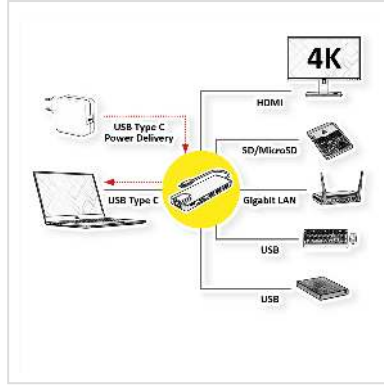

ROLINE USB 3.2 Gen 2 Typ C Multiport Docking Station, 4K HDMI, Card Reader, LAN

Artikelnummer 12.02.1118
Hersteller ROLINE
Hersteller-Art.-Nr. 12.02.1118

roline
Designed for Professionals

Die USB Typ C Docking Station versorgt Ihr MacBook, Ultrabook, Notebook oder Ihren Laptop mit einem 4K-fähigen HDMI Anschluss, sowie mit 2x USB 3.0 / USB 3.2 Gen 1 Anschlüssen, 1x SD/MicroSD-Kartenleser, 1x USB Typ C PD (Power Delivery) Port und 1x Gigabit Ethernet!

- Plug & Play
- Aluminiumgehäuse in space grau
- Multiport Docking Station mit HDMI Anschluss, ermöglicht die Erweiterung eines Displays oder die Spiegelung auf einen weiteren Monitor, Fernseher oder Beamer
- Max. Auflösung: 3840x2160 bei 30Hz
- Kompaktes und flaches Design.
- Systemvoraussetzungen: Windows 7/8/10 oder MacOS X10.2 und höher

Verbindung zum mobilen Gerät:

- 1x USB Typ C Stecker

Anschlüsse für Peripheriegeräte:

- 1x HDMI 4K Videoausgang: Spiegeln oder erweitern Sie Ihren Bildschirm auf einen Fernseher, Monitor oder Projektor.
- 2x USB 3.0 / USB 3.2 Gen 1 Typ A Ports (Datenübertragungsrate bis zu 5Gbit/s), zum Anschluss z.B. von Tastatur/Maus, USB HDD/SSD, etc.
- 1x Kartenleser für SD/MicroSD
- 1x Typ C PD (Power Delivery, max. 60W)
- 1x RJ45 für Gigabit Ethernet

Technische Daten

Hersteller	ROLINE
Produktgruppe	Adapter, Terminatoren, Konverter
Produkttyp	Dockingstation
Farbe	grau
Länge	0.15 m
Lieferumfang	Docking Station
Anschlüsse Seite 1 (PC)	USB-C
Anschlüsse Seite 2 (Peripherie)	2x USB 3.2 Gen 1 Buchse, 1x HDMI Buchse, 1x Gigabit Ethernet Buchse, 1x Card Reader, 1x PD
Seite 1 Typ des Anschlusses	USB Typ C (USB-C)
Seite 1 Art des Anschlusses	Männlich (Stecker)
Seite 2 Typ des Anschlusses	HDMI Typ A RJ-45 SD-Card-Slot TF-Card-Slot USB 3 Typ A USB Typ C PD (Power Delivery)
Seite 2 Art des Anschlusses	Weiblich (Buchse)
Material	Aluminium
Höhe	11 mm
Breite	115 mm
Tiefe	38 mm
Gewicht	61.5 g