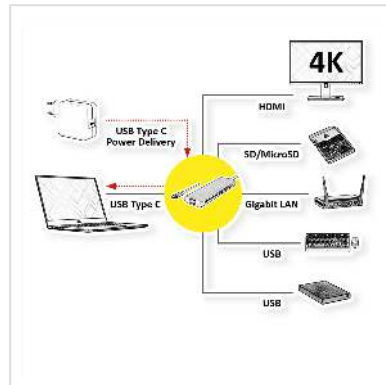

ROLINE Dockingstation USB Typ C, HDMI 4K, USB, SD/MicroSD, Gigabit Ethernet

Artikelnummer	12.02.1037
Hersteller	ROLINE
Hersteller-Art.-Nr.	12.02.1037
EAN (Einzelstück)	7611990134656

roline
Designed for Professionals

Die Docking Station mit USB Typ C Anschluss wird für Macbooks, Ultrabooks oder Notebooks/Laptops geliefert und bietet eine schnelle und einfache Verbindung zu den Peripheriegeräten am Arbeitsplatz, die Sie täglich benutzen, einschließlich eines HDMI-Anschlusses, der Ihnen eine maximale Auflösung von bis zu 3840x2160 @60Hz ermöglicht! Sie bietet außerdem Anschlüsse für USB 3.0 / USB 3.2 Gen 1 (2 Ports), USB Typ C PD (Power Delivery) und Gigabit Ethernet sowie einen SD/MicroSD Kartenleser.

- 1x HDMI-Videoausgang: Spiegeln oder erweitern Sie Ihren Bildschirm auf einen Fernseher, Monitor oder Projektor.
- 2x USB 3.0 / USB 3.2 Gen 1 Ports (Datenübertragungsrate bis zu 5Gbit/s), z.B. zum Anschluss von kabelgebundener Tastatur/Maus, USB HDD/SSD, etc.
- 1x SD/TF Kartenleser
- 1x USB Typ C BU, PD (Power Delivery) + Daten
- 1x RJ45 für Gigabit Ethernet

Technische Daten	
Hersteller	ROLINE
Produktgruppe	Adapter, Terminatoren, Konverter
Produkttyp	Notebook-Docking-Station
Farbe	silberfarben
Länge	0.1 m
Lieferumfang	Docking Station, Gebrauchsanweisung
Anschlüsse Seite 1 (PC)	USB-C
Anschlüsse Seite 2 (Peripherie)	1x HDMI, 2x USB 3.0 / USB 3.2 Gen 1 Typ A, 1x SD/TF Kartenleser, 1x USB Typ C PD, 1x RJ45
Seite 1 Typ des Anschlusses	USB Typ C (USB-C)
Seite 1 Art des Anschlusses	Männlich (Stecker)
Seite 2 Typ des Anschlusses	HDMI Typ A USB 3 Typ A USB 3 Typ A SD-Card-Slot TF-Card-Slot USB Typ C PD (Power Delivery) RJ-45
Seite 2 Art des Anschlusses	Weiblich (Buchse)
Anwendungsbereich	extern
Gewicht	83.7 g
Verpackungshöhe	30 mm
Verpackungsbreite	170 mm