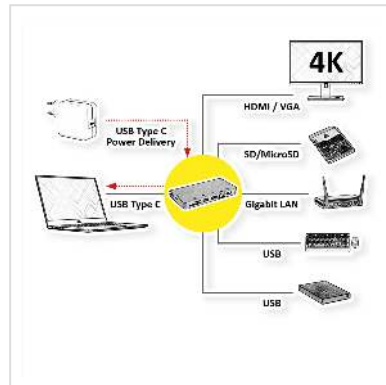

# ROLINE USB Typ C Dockingstation, HDMI 4K, VGA, 2x USB 3.2 Gen 1, LAN, PD, Cardreader

<b>Artikelnummer</b>	12.02.1022
<b>Hersteller</b>	ROLINE
<b>Hersteller-Art.-Nr.</b>	12.02.1022
<b>EAN (Einzelstück)</b>	7630049613249

**Docking Station für Macbooks, Ultrabooks oder Notebooks/Laptops - bietet HDMI in 4K, 1x VGA, zwei USB 3.0 / 3.2 Gen 1 Ports, SD/MicroSD Kartenleser, USB Typ C PD (Power Delivery) und einen Port für Gigabit Ethernet. Sie bekommen damit eine schnelle und einfache Verbindung zu den Peripheriegeräten am Arbeitsplatz, die Sie täglich benutzen, einschließlich Anschlüsse für VGA und HDMI mit einer maximalen Auflösung von bis zu 3840x2160 @30Hz!**

- Plug & Play
- Aluminiumgehäuse
- Kleine, kompakte Bauform mit einer kleinen Besonderheit: das beiliegende USB Typ C Verbindungskabel kann einfach in der Docking Station verstaut werden - es geht somit weder verloren, noch kann es beim Transport beschädigt werden
- Einer der beiden USB 3.0 / USB 3.2 Gen 1 Typ A Anschlüsse unterstützt Battery Charge v1.2 (5V 1,5A), um sogar größere Festplatten problemlos mit Strom versorgen zu können

Verbindung zum Gerät:

- 1x USB Typ C Stecker

Anschluss für Peripheriegeräte:

- 1x HDMI- und 1x VGA Port-Videoausgang: Spiegeln oder erweitern Sie Ihren Bildschirm auf einen Fernseher, Monitor oder Projektor, mit einer Auflösung von bis zu 3840x2160 @30Hz (via HDMI), beziehungsweise 1920x1080 @60Hz (via VGA).
- 2x USB 3.0 / USB 3.2 Gen 1 Typ A Ports (Datenübertragungsrate bis zu 5Gbit/s), z.B. zum Anschluss von kabelgebundener Tastatur/Maus, USB HDD/SSD, etc.