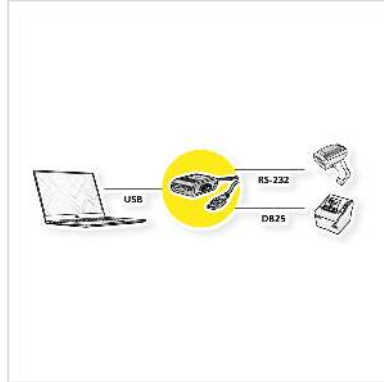

ROLINE Konverter USB / Parallel + Seriell

Artikelnummer	12.02.1017
Hersteller	ROLINE
Hersteller-Art.-Nr.	12.02.1017
EAN (Einzelstück)	7630049621091

roline
Designed for Professionals

Ermöglicht den Anschluss von seriellen (z.B. Modem) und parallelen Geräten (z.B. Drucker) über den USB-Port eines PCs oder Notebooks

Technische Daten

Hersteller	ROLINE
Produktgruppe	Adapter, Terminatoren, Konverter
Produkttyp	USB-Seriell Konverter
Farbe	schwarz
Länge	1.8 m
Lieferumfang	Konverter, Bedienungsanleitung
Anschlüsse Seite 1 (PC)	USB A Stecker
Anschlüsse Seite 2 (Peripherie)	DB9 Stecker + DB25 Buchse
Seite 1 Typ des Anschlusses	USB 2.0 Typ A
Seite 1 Art des Anschlusses	Männlich (Stecker)

Seite 2 Typ des Anschlusses	D-Sub 9-polig (DE-9) D-Sub 25-polig (DB-25)
Seite 2 Art des Anschlusses	Männlich (Stecker)
Umsetzungsrichtung	1 seriell/ 1parallel - USB
Anwendungsbereich	extern
Abmessungen (HxBxT)	22 x 45 x 75 mm
Technische Besonderheiten	Windows 7/8/8.x/10
Höhe	22 mm
Breite	45 mm
Tiefe	75 mm
Gewicht	108.8 g
Verpackungshöhe	20 mm
Verpackungsbreite	40 mm
Verpackungstiefe	80 mm
Paketgewicht	0.15 kg