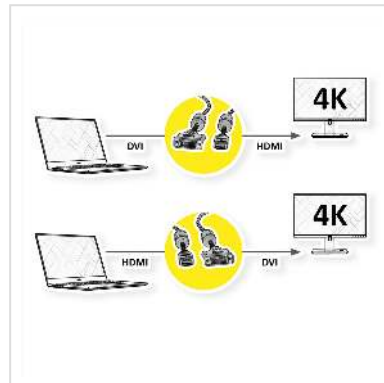

ROLINE GOLD Monitorkabel DVI-HDMI, ST-ST, (24+1) dual link, Retail Blister, 5 m

Artikelnummer	11.88.5893
Hersteller	ROLINE
Hersteller-Art.-Nr.	11.88.5893
EAN (Einzelstück)	7611990152582

roline[®]
Designed for Professionals

ROLINE GOLD HDMI zu DVI Kabel für das Verbinden eines Ultrabooks, Notebooks/Laptops oder PCs mit einem Monitor, TV, Beamer oder Projektor - für Bildschirmübertragungen in exzellenter Qualität mit einer 4K Auflösung von bis zu 3840x2160 @30Hz!

- HDMI ist ein universeller Anschlussstandard für die Übertragung von Video- und Audiosignalen. Anwendungen sind vor allem der Anschluss von Monitoren und Fernsehern an Computer, Blu-Ray-Player und ähnliche Geräte.
- Der HDMI Anschluss benötigt weniger Platz und eignet sich daher besser für tragbare Anzeigegeräte (Ultrabooks, Notebooks/Laptops) oder für 2 Anschlüsse auf einer Grafikkarte (auf einer Slotplatte).
- Das robuste Nylongeflecht schützt das Kabel wirkungsvoll und lässt es atemberaubend aussehen.
- Hochwertiges, doppelt abgeschirmtes Kabel (Folie+Geflecht) mit vergoldeten Kontakten zur optimalen Übertragung von Bildsignalen
- Unterstützt 3D-Video
- HDMI-Ethernet-Kanal
- Audio-Rückkanal zur Weiterleitung von Signalen an den Audio/Video-Empfänger
- Goldenes Steckergehäuse
- Anschlüsse: DVI-D (24+1) nach HDMI

Technische Daten	
Hersteller	ROLINE
Produktgruppe	Kabel
Produkttyp	HDMI-DVI-Kabel
Farbe	schwarz / gold
Länge	5 m
Max. Auflösung	3840 x 2160 @30Hz (4K, Full HD)
Stecker Seite 1	DVI - D 24+1 ST
Stecker Seite 2	HDMI ST
Seite 1 Typ des Anschlusses	DVI-D 24+1, Dual-Link
Seite 1 Art des Anschlusses	Männlich (Stecker)
Seite 2 Typ des Anschlusses	HDMI Typ A
Seite 2 Art des Anschlusses	Männlich (Stecker)
Anwendungsbereich	extern
Kabelschirmung	geschirmt
Handverriegelungsschrauben	ja
Gewicht	419.5 g
Verpackungshöhe	40 mm
Verpackungsbreite	210 mm
Verpackungstiefe	220 mm
Paketgewicht	0.491 kg