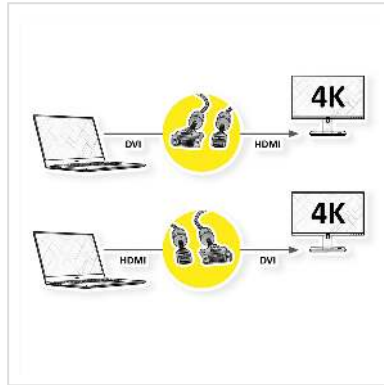

ROLINE GOLD Monitorkabel DVI-HDMI, ST-ST, (24+1) dual link, Retail Blister, 3 m

Artikelnummer	11.88.5892
Hersteller	ROLINE
Hersteller-Art.-Nr.	11.88.5892
EAN (Einzelstück)	7611990152025

roline[®]
Designed for Professionals

ROLINE GOLD HDMI zu DVI Kabel für das Verbinden eines Ultrabooks, Notebooks/Laptops oder PCs mit einem Monitor, TV, Beamer oder Projektor - für Bildschirmübertragungen in exzellenter Qualität mit einer 4K Auflösung von bis zu 3840x2160 @30Hz!

- HDMI ist ein universeller Anschlussstandard für die Übertragung von Video- und Audiosignalen. Anwendungen sind vor allem der Anschluss von Monitoren und Fernsehern an Computer, Blu-Ray-Player und ähnliche Geräte.
- Der HDMI Anschluss benötigt weniger Platz und eignet sich daher besser für tragbare Anzeigegeräte (Ultrabooks, Notebooks/Laptops) oder für 2 Anschlüsse auf einer Grafikkarte (auf einer Slotplatte).
- Das robuste Nylongeflecht schützt das Kabel wirkungsvoll und lässt es atemberaubend aussehen.
- Hochwertiges, doppelt abgeschirmtes Kabel (Folie+Geflecht) mit vergoldeten Kontakten zur optimalen Übertragung von Bildsignalen
- Unterstützt 3D-Video
- HDMI-Ethernet-Kanal
- Audio-Rückkanal zur Weiterleitung von Signalen an den Audio/Video-Empfänger
- Goldenes Steckergehäuse
- Anschlüsse: DVI-D (24+1) nach HDMI