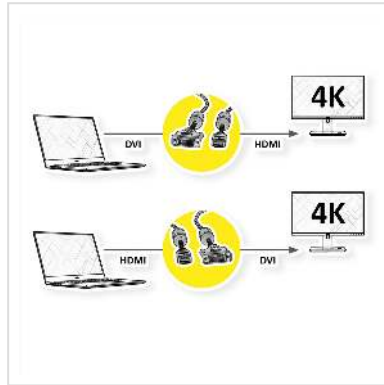

ROLINE GOLD Monitorkabel DVI-HDMI, ST-ST, (24+1) dual link, Retail Blister, 2 m

Artikelnummer	11.88.5891
Hersteller	ROLINE
Hersteller-Art.-Nr.	11.88.5891
EAN (Einzelstück)	7611990152018

roline[®]
Designed for Professionals

ROLINE GOLD HDMI zu DVI Kabel für das Verbinden eines Ultrabooks, Notebooks/Laptops oder PCs mit einem Monitor, TV, Beamer oder Projektor - für Bildschirmübertragungen in exzellenter Qualität mit einer 4K Auflösung von bis zu 3840x2160 @30Hz!

- HDMI ist ein universeller Anschlussstandard für die Übertragung von Video- und Audiosignalen. Anwendungen sind vor allem der Anschluss von Monitoren und Fernsehern an Computer, Blu-Ray-Player und ähnliche Geräte.
- Der HDMI Anschluss benötigt weniger Platz und eignet sich daher besser für tragbare Anzeigegeräte (Ultrabooks, Notebooks/Laptops) oder für 2 Anschlüsse auf einer Grafikkarte (auf einer Slotplatte).
- Das robuste Nylongeflecht schützt das Kabel wirkungsvoll und lässt es atemberaubend aussehen.
- Hochwertiges, doppelt abgeschirmtes Kabel (Folie+Geflecht) mit vergoldeten Kontakten zur optimalen Übertragung von Bildsignalen
- Unterstützt 3D-Video
- HDMI-Ethernet-Kanal
- Audio-Rückkanal zur Weiterleitung von Signalen an den Audio/Video-Empfänger
- Goldenes Steckergehäuse
- Anschlüsse: DVI-D (24+1) nach HDMI