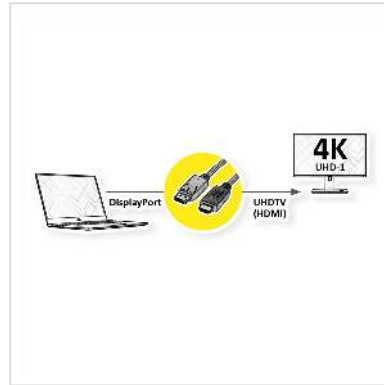

ROLINE DisplayPort Kabel DP - UHDTV, Slim, ST/ST, schwarz, 1 m

Artikelnummer	11.04.5995
Hersteller	ROLINE
Hersteller-Art.-Nr.	11.04.5995
EAN (Einzelstück)	7630049621190

roline
Designed for Professionals

Besonders dünnes Kabel zum Übertragen von Inhalten von beispielsweise Ihrer Grafikkarte mit DisplayPort auf Ihren TV (UHDTV) - mit einer Qualität von bis zu 3840x2160 @60Hz, inkl. Audio-Übertragung!

- HDTV ist der Standard für die digitale Video-Übertragung im TV-/Multimedia-Bereich für z.B.: Anbindung eines TV-Gerätes mit HDMI-Schnittstelle an ein Abspielgerät mit DisplayPort-Anschluss.
- Kabel mit einem DisplayPort- und einem HDTV-Stecker.
- Hinweis: Ein DisplayPort-HDTV-Kabel ist nur in einer Richtung verwendbar: Der DisplayPort-Stecker ist nur auf der Datenquellenseite verwendbar (z.B. Grafikkarte).

ROLINE Displayport Kabel mit HDTV Stecker zum Verbinden eines Laptops, PCs, Monitors oder einer Grafikkarte (mit DisplayPort) mit einem HDMI-TV oder -Projektor - Bildschirmübertragungen in hochauflösender 4K Ultra HD Qualität.

dem Anzeigegerät in hoher Auflösung.

Technische Daten

Hersteller	ROLINE
Produktgruppe	Kabel
Produkttyp	DP-UHDTV-Kabel
Farbe	schwarz
Länge	1 m
Übertragungsqualität	DisplayPort v1.2
Max. Auflösung	3840 x 2160 @60Hz (4K, UHD-1)
Stecker Seite 1	DisplayPort Stecker
Stecker Seite 2	UHDTV Stecker
Seite 1 Typ des Anschlusses	DisplayPort
Seite 1 Art des Anschlusses	Männlich (Stecker)
Seite 2 Typ des Anschlusses	UHDTV
Seite 2 Art des Anschlusses	Männlich (Stecker)
Anwendungsbereich	extern
Kabelschirmung	geschirmt
Gewicht	46 g
Verpackungshöhe	20 mm
Verpackungsbreite	100 mm
Verpackungstiefe	100 mm
Paketgewicht	0.096 kg