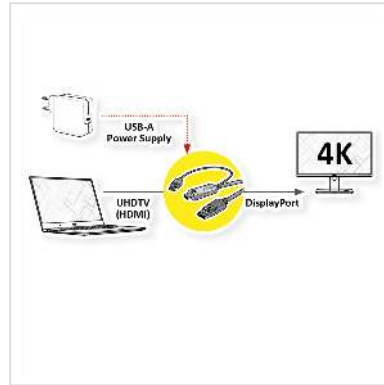

ROLINE HDMI-Kabel UltraHDTV - DisplayPort, ST/ST, schwarz, 2 m

Artikelnummer	11.04.5992
Hersteller	ROLINE
Hersteller-Art.-Nr.	11.04.5992
EAN (Einzelstück)	7630049619494

roline
Designed for Professionals

4K

UHDTV nach DisplayPort Kabel zum Übertragen von Inhalten von beispielsweise Ihrer Grafikkarte (HDMI) auf Ihren Monitor (DP) - mit einer Qualität von bis zu 3840x2160 @60Hz, inkl. Audio-Übertragung!

- HDTV (HDMI) ist der Standard für die digitale Video-Übertragung im TV-/Multimedia-Bereich für z.B. Anbindung eines Gerätes mit HDMI-Schnittstelle an einen Monitor mit DisplayPort-Anschluss
- Kabel mit einem UHDTV- und einem DisplayPort Stecker
- Hinweis: Ein UHDTV-DisplayPort-Kabel ist nur in einer Richtung verwendbar: Der HDMI Port-Stecker ist nur auf der Datenquellenseite verwendbar (z.B. Grafikkarte)

ROLINE HDMI Kabel mit Displayport Stecker zum Verbinden eines Laptops, PCs, Monitors oder einer Grafikkarte mit einem TV, Beamer oder Projektor (DP Anschluss) - Bildschirmübertragungen in hochauflösender 4K Qualität.

dem Anzeigegerät in hoher Auflösung.

Technische Daten

Hersteller	ROLINE
Produktgruppe	Kabel
Produkttyp	UHDTV-DP-Kabel
Farbe	schwarz
Länge	2 m
Übertragungsqualität	DisplayPort v1.2
Max. Auflösung	3840 x 2160 @60Hz (4K, UHD-1)
Stecker Seite 1	HDMI Stecker
Stecker Seite 2	DisplayPort Stecker
Seite 1 Typ des Anschlusses	HDMI Typ A
Seite 1 Art des Anschlusses	Männlich (Stecker)
Seite 2 Typ des Anschlusses	DisplayPort
Seite 2 Art des Anschlusses	Männlich (Stecker)
Anwendungsbereich	extern
Kabelschirmung	geschirmt
Gewicht	102.3 g
Verpackungshöhe	20 mm
Verpackungsbreite	120 mm
Verpackungstiefe	120 mm
Paketgewicht	0.137 kg