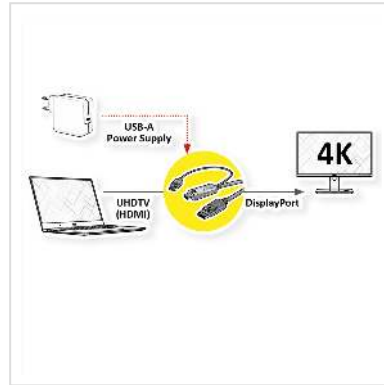

ROLINE HDMI-Kabel UltraHDTV - DisplayPort, ST/ST, schwarz, 1 m

Artikelnummer	11.04.5991
Hersteller	ROLINE
Hersteller-Art.-Nr.	11.04.5991
EAN (Einzelstück)	7630049619487

roline
Designed for Professionals

4K

UHDTV nach DisplayPort Kabel zum Übertragen von Inhalten von beispielsweise Ihrer Grafikkarte (HDMI) auf Ihren Monitor (DP) - mit einer Qualität von bis zu 3840x2160 @60Hz, inkl. Audio-Übertragung!

- HDTV (HDMI) ist der Standard für die digitale Video-Übertragung im TV-/Multimedia-Bereich für z.B. Anbindung eines Gerätes mit HDMI-Schnittstelle an einen Monitor mit DisplayPort-Anschluss
- Kabel mit einem UHDTV- und einem DisplayPort Stecker
- Hinweis: Ein UHDTV-DisplayPort-Kabel ist nur in einer Richtung verwendbar: Der HDMI Port-Stecker ist nur auf der Datenquellenseite verwendbar (z.B. Grafikkarte)

ROLINE HDMI Kabel mit Displayport Stecker zum Verbinden eines Laptops, PCs, Monitors oder einer Grafikkarte mit einem TV, Beamer oder Projektor (DP Anschluss) - Bildschirmübertragungen in hochauflösender 4K Qualität.

dem Anzeigegerät in hoher Auflösung.

Technische Daten

Hersteller	ROLINE
Produktgruppe	Kabel
Produkttyp	UHDTV-DP-Kabel
Farbe	schwarz
Länge	1 m
Übertragungsqualität	DisplayPort v1.2
Max. Auflösung	3840 x 2160 @60Hz (4K, UHD-1)
Stecker Seite 1	HDMI Stecker
Stecker Seite 2	DisplayPort Stecker
Seite 1 Typ des Anschlusses	HDMI Typ A
Seite 1 Art des Anschlusses	Männlich (Stecker)
Seite 2 Typ des Anschlusses	DisplayPort
Seite 2 Art des Anschlusses	Männlich (Stecker)
Anwendungsbereich	extern
Kabelschirmung	geschirmt
Gewicht	65.2 g
Verpackungshöhe	20 mm
Verpackungsbreite	100 mm
Verpackungstiefe	100 mm
Paketgewicht	0.1 kg