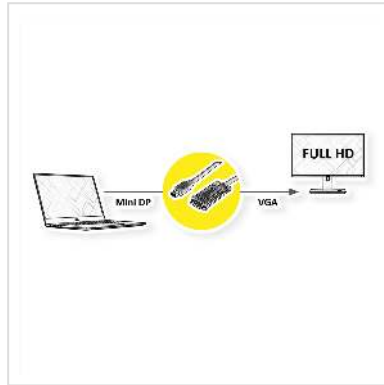

ROLINE Kabel Mini DisplayPort-VGA, Mini DP ST - VGA ST, schwarz, 1,5 m

Artikelnummer	11.04.5976
Hersteller	ROLINE
Hersteller-Art.-Nr.	11.04.5976
EAN (Einzelstück)	7630049617391

2K

Mini DisplayPort zu VGA Kabel zum Anschluss von beispielsweise einer Grafikkarte mit MiniDP an einen Monitor mit VGA-Anschluss - mit einer Auflösung von bis zu 1920x1080@60Hz!

- Zum Anschluss einer Grafikkarte mit Mini DisplayPort an einen VGA-Monitor
 - Unterstützt maximale Auflösungen von bis zu 1920x1080 @60Hz
 - Die Verriegelungsmechanismen VGA verhindern das Herausrutschen des Steckers aus dem Display und sichern die Verbindung
 - Anschlüsse: Mini DisplayPort Stecker und VGA Stecker
- Anmerkung: Das Mini DisplayPort-VGA-Kabel funktioniert nur in eine Richtung: Der Mini DisplayPort Stecker muss mit dem Quellgerät (z.B. Grafikkarte) verbunden sein.

Technische Daten

Hersteller	ROLINE
Produktgruppe	Video-Kabel
Produkttyp	Mini DisplayPort-VGA Adapter
Farbe	schwarz

Länge	1.5 m
Max. Auflösung	1920 x 1080 / 1920 x 1200 @60Hz (2K, Full HD)
Seite 1 Typ des Anschlusses	Mini DisplayPort
Seite 1 Art des Anschlusses	Männlich (Stecker)
Seite 2 Typ des Anschlusses	HD D-Sub 15-polig (HD-15), VGA
Seite 2 Art des Anschlusses	Männlich (Stecker)
Anwendungsbereich	extern
Handverriegelungsschrauben	ja
Gewicht	82.2 g
Verpackungshöhe	20 mm
Verpackungsbreite	100 mm
Verpackungstiefe	100 mm
Paketgewicht	0.05 kg