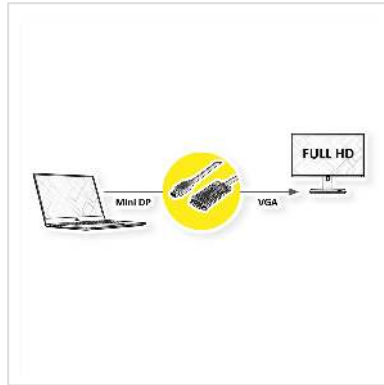

ROLINE Kabel Mini DisplayPort-VGA, Mini DP ST - VGA ST, schwarz, 1 m

Artikelnummer	11.04.5975
Hersteller	ROLINE
Hersteller-Art.-Nr.	11.04.5975
EAN (Einzelstück)	7630049617384

2K

Mini DisplayPort zu VGA Kabel zum Anschluss von beispielsweise einer Grafikkarte mit MiniDP an einen Monitor mit VGA-Anschluss - mit einer Auflösung von bis zu 1920x1080@60Hz!

- Zum Anschluss einer Grafikkarte mit Mini DisplayPort an einen VGA-Monitor
 - Unterstützt maximale Auflösungen von bis zu 1920x1080 @60Hz
 - Die Verriegelungsmechanismen VGA verhindern das Herausrutschen des Steckers aus dem Display und sichern die Verbindung
 - Anschlüsse: Mini DisplayPort Stecker und VGA Stecker
- Anmerkung: Das Mini DisplayPort-VGA-Kabel funktioniert nur in eine Richtung: Der Mini DisplayPort Stecker muss mit dem Quellgerät (z.B. Grafikkarte) verbunden sein.

Technische Daten

Hersteller	ROLINE
Produktgruppe	Video-Kabel
Produkttyp	Mini DisplayPort-VGA Adapter
Farbe	schwarz

Länge	1 m
Max. Auflösung	1920 x 1080 / 1920 x 1200 @60Hz (2K, Full HD)
Seite 1 Typ des Anschlusses	Mini DisplayPort
Seite 1 Art des Anschlusses	Männlich (Stecker)
Seite 2 Typ des Anschlusses	HD D-Sub 15-polig (HD-15), VGA
Seite 2 Art des Anschlusses	Männlich (Stecker)
Anwendungsbereich	extern
Handverriegelungsschrauben	ja
Gewicht	66 g
Verpackungshöhe	20 mm
Verpackungsbreite	80 mm
Verpackungstiefe	80 mm
Paketgewicht	0.075 kg