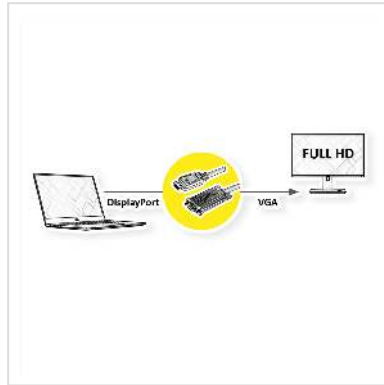

ROLINE Kabel DisplayPort-VGA, DP ST - VGA ST, schwarz, 3 m

Artikelnummer	11.04.5973
Hersteller	ROLINE
Hersteller-Art.-Nr.	11.04.5973
EAN (Einzelstück)	7630049617360

roline
Designed for Professionals

2K

DisplayPort zu VGA Kabel zum Anschluss von beispielsweise einer Grafikkarte mit DP an einen Monitor mit VGA-Anschluss - mit einer Auflösung von bis zu 1920x1080@60Hz!

- Zum Anschluss einer Grafikkarte mit DisplayPort an einen VGA-Monitor
 - Unterstützt maximale Auflösungen von bis zu 1920x1080 @60Hz
 - Die Verriegelungsmechanismen von DP und VGA verhindern das Herausrutschen der Stecker aus der Quelle/Display und sichern die Verbindung
 - Anschlüsse: DisplayPort Stecker und VGA Stecker
- Anmerkung: Das DisplayPort-VGA-Kabel funktioniert nur in eine Richtung: Der DisplayPort-Stecker muss mit dem Quellgerät (z.B. Grafikkarte) verbunden sein.

Technische Daten

Hersteller	ROLINE
Produktgruppe	Video-Kabel
Produkttyp	DisplayPort-VGA Adapter
Farbe	schwarz

Länge	3 m
Max. Auflösung	1920 x 1080 / 1920 x 1200 @60Hz (2K, Full HD)
Seite 1 Typ des Anschlusses	DisplayPort
Seite 1 Art des Anschlusses	Männlich (Stecker)
Seite 2 Typ des Anschlusses	HD D-Sub 15-polig (HD-15), VGA
Seite 2 Art des Anschlusses	Männlich (Stecker)
Anwendungsbereich	extern
Handverriegelungsschrauben	ja
Gewicht	141.6 g
Verpackungshöhe	20 mm
Verpackungsbreite	100 mm
Verpackungstiefe	100 mm
Paketgewicht	0.154 kg