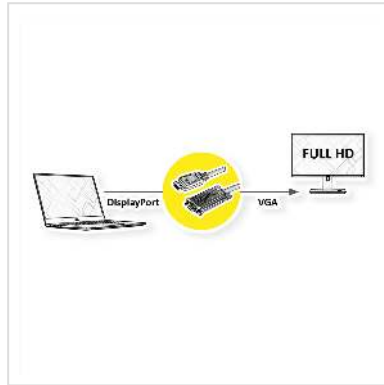

ROLINE Kabel DisplayPort-VGA, DP ST - VGA ST, schwarz, 1,5 m

Artikelnummer	11.04.5971
Hersteller	ROLINE
Hersteller-Art.-Nr.	11.04.5971
EAN (Einzelstück)	7630049617346

roline
Designed for Professionals

2K

DisplayPort zu VGA Kabel zum Anschluss von beispielsweise einer Grafikkarte mit DP an einen Monitor mit VGA-Anschluss - mit einer Auflösung von bis zu 1920x1080@60Hz!

- Zum Anschluss einer Grafikkarte mit DisplayPort an einen VGA-Monitor
 - Unterstützt maximale Auflösungen von bis zu 1920x1080 @60Hz
 - Die Verriegelungsmechanismen von DP und VGA verhindern das Herausrutschen der Stecker aus der Quelle/Display und sichern die Verbindung
 - Anschlüsse: DisplayPort Stecker und VGA Stecker
- Anmerkung: Das DisplayPort-VGA-Kabel funktioniert nur in eine Richtung: Der DisplayPort-Stecker muss mit dem Quellgerät (z.B. Grafikkarte) verbunden sein.

Technische Daten

Hersteller	ROLINE
Produktgruppe	Video-Kabel
Produkttyp	DisplayPort-VGA Adapter
Farbe	schwarz

Länge	1.5 m
Max. Auflösung	1920 x 1080 / 1920 x 1200 @60Hz (2K, Full HD)
Seite 1 Typ des Anschlusses	DisplayPort
Seite 1 Art des Anschlusses	Männlich (Stecker)
Seite 2 Typ des Anschlusses	HD D-Sub 15-polig (HD-15), VGA
Seite 2 Art des Anschlusses	Männlich (Stecker)
Anwendungsbereich	extern
Handverriegelungsschrauben	ja
Gewicht	88 g
Verpackungshöhe	20 mm
Verpackungsbreite	80 mm
Verpackungstiefe	80 mm
Paketgewicht	0.101 kg