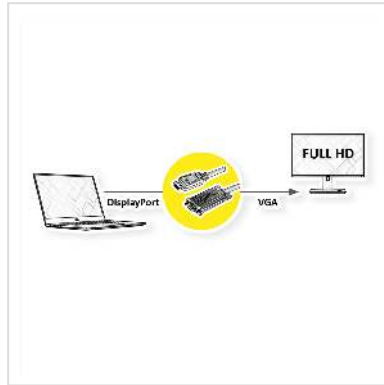

ROLINE Kabel DisplayPort-VGA, DP ST - VGA ST, schwarz, 1 m

Artikelnummer	11.04.5970
Hersteller	ROLINE
Hersteller-Art.-Nr.	11.04.5970
EAN (Einzelstück)	7630049617339

roline
Designed for Professionals

2K

DisplayPort zu VGA Kabel zum Anschluss von beispielsweise einer Grafikkarte mit DP an einen Monitor mit VGA-Anschluss - mit einer Auflösung von bis zu 1920x1080@60Hz!

- Zum Anschluss einer Grafikkarte mit DisplayPort an einen VGA-Monitor
 - Unterstützt maximale Auflösungen von bis zu 1920x1080 @60Hz
 - Die Verriegelungsmechanismen von DP und VGA verhindern das Herausrutschen der Stecker aus der Quelle/Display und sichern die Verbindung
 - Anschlüsse: DisplayPort Stecker und VGA Stecker
- Anmerkung: Das DisplayPort-VGA-Kabel funktioniert nur in eine Richtung: Der DisplayPort-Stecker muss mit dem Quellgerät (z.B. Grafikkarte) verbunden sein.

Technische Daten

Hersteller	ROLINE
Produktgruppe	Video-Kabel
Produkttyp	DisplayPort-VGA Adapter
Farbe	schwarz

Länge	1 m
Max. Auflösung	1920 x 1080 / 1920 x 1200 @60Hz (2K, Full HD)
Seite 1 Typ des Anschlusses	DisplayPort
Seite 1 Art des Anschlusses	Männlich (Stecker)
Seite 2 Typ des Anschlusses	HD D-Sub 15-polig (HD-15), VGA
Seite 2 Art des Anschlusses	Männlich (Stecker)
Anwendungsbereich	extern
Handverriegelungsschrauben	ja
Gewicht	71.9 g
Verpackungshöhe	20 mm
Verpackungsbreite	100 mm
Verpackungstiefe	100 mm
Paketgewicht	0.081 kg