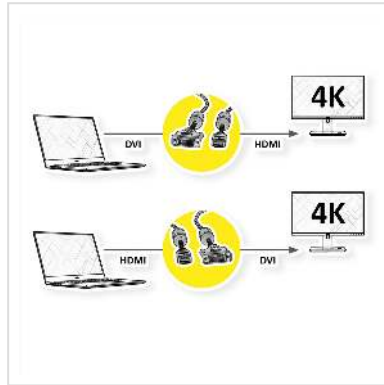

roline
Designed for Professionals

ROLINE GOLD HDMI zu DVI Kabel für das Verbinden eines Ultrabooks, Notebooks/Laptops oder PCs mit einem Monitor, TV, Beamer oder Projektor - für Bildschirmübertragungen in exzellenter Qualität mit einer 4K Auflösung von bis zu 3840x2160 @30Hz!

- HDMI ist ein universeller Anschlussstandard für die Übertragung von Video- und Audiosignalen. Anwendungen sind vor allem der Anschluss von Monitoren und Fernsehern an Computer, Blu-Ray-Player und ähnliche Geräte.
- Der HDMI Anschluss benötigt weniger Platz und eignet sich daher besser für tragbare Anzeigegeräte (Ultrabooks, Notebooks/Laptops) oder für 2 Anschlüsse auf einer Grafikkarte (auf einer Slotplatte).
- Das robuste Nylongeflecht schützt das Kabel wirkungsvoll und lässt es atemberaubend aussehen.
- Hochwertiges, doppelt abgeschirmtes Kabel (Folie+Geflecht) mit vergoldeten Kontakten zur optimalen Übertragung von Bildsignalen
- Unterstützt 3D-Video
- HDMI-Ethernet-Kanal
- Audio-Rückkanal zur Weiterleitung von Signalen an den Audio/Video-Empfänger
- Goldenes Steckergehäuse
- Anschlüsse: DVI-D (24+1) nach HDMI