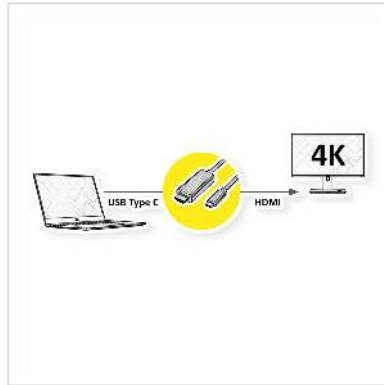

ROLINE GOLD USB Typ C - HDMI Adapterkabel, ST/ST, 2 m

Artikelnummer	11.04.5847
Hersteller	ROLINE
Hersteller-Art.-Nr.	11.04.5847
EAN (Einzelstück)	7630049613133

Dieses Adapterkabel ermöglicht es Ihnen, das Display Ihres Geräts mit USB Typ C Anschluss auf einen HDMI fähigen Monitor oder Projektor zu spiegeln oder zu erweitern - mit einer maximalen Auflösung in Höhe von 3840x2160 @60Hz!

- USB Typ C zu HDMI Kabeladapter für Macbook, Ultrabook, Notebook/Laptop oder PC
- Damit können Sie Ihr Display auf einen HDMI-fähigen Fernseher oder -Monitor spiegeln oder erweitern
- Anschlüsse: HDMI-Stecker und USB Typ C Stecker
- Maximale Auflösung: 3840x2160 mit 60Hz
- Vergoldetes Metallsteckergehäuse für verbesserte Abschirmung
- Das robuste Nylonschutzgeflecht schützt das HDMI Kabel effektiv und setzt es optisch in Szene

ROLINE GOLD - Topqualität ohne Kompromisse!

Kabel in ROLINE GOLD-Qualität verfügen über hochwertige Steckergehäuse und vergoldete Steckkontakte mit bis zu zweifacher Abschirmung für eine bessere Signalqualität auch bei hohen Steckzyklen. Der Nylonmantel in gold/schwarz sorgt für eine bessere Stabilität und verleiht dem Kabel eine außergewöhnliche Optik.

Hinweis: Unterstützung von "Alternate Mode (DisplayPort-Alt-Modus)" vorausgesetzt

Technische Daten

Hersteller	ROLINE
Produktgruppe	Adapter, Terminatoren, Konverter
Produkttyp	USB-HDMI Adapter
Farbe	schwarz / gold
Länge	2 m
Max. Auflösung	3840 x 2160 @60Hz (4K, UHD-1)
Anschlüsse Seite 1 (PC)	USB Typ C
Anschlüsse Seite 2 (Peripherie)	HDMI Typ A
Seite 1 Typ des Anschlusses	USB Typ C (USB-C)
Seite 1 Art des Anschlusses	Männlich (Stecker)
Seite 2 Typ des Anschlusses	HDMI Typ A
Seite 2 Art des Anschlusses	Männlich (Stecker)
Anwendungsbereich	extern
Gewicht	77 g
Verpackungshöhe	50 mm
Verpackungsbreite	200 mm
Verpackungstiefe	250 mm
Paketgewicht	0.089 kg