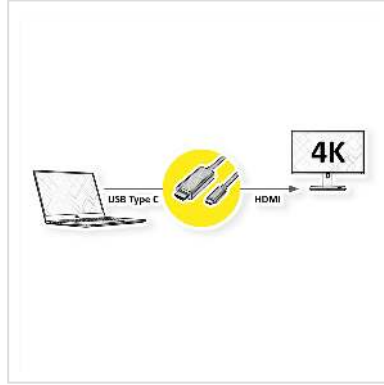

ROLINE USB Typ C - HDMI Adapterkabel, ST/ST, 2 m

Artikelnummer	11.04.5841
Hersteller	ROLINE
Hersteller-Art.-Nr.	11.04.5841
EAN (Einzelstück)	7611990145843

roline
Designed for Professionals

Dieses Adapterkabel ermöglicht es Ihnen, das Display Ihres Geräts mit USB Typ C Anschluss auf einen HDMI fähigen Monitor oder Projektor zu spiegeln oder zu erweitern - mit einer maximalen Auflösung in Höhe von 3840x2160 @60Hz!

- USB 3.1 Typ C zu HDMI Kabeladapter für für Macbook, Ultrabook, Notebook/Laptop oder PC
- Damit können Sie Ihr Display auf einen HDMI-fähigen Fernseher oder -Monitor spiegeln oder erweitern
- Anschlüsse: HDMI-Buchse und Typ C Stecker
- Maximale Auflösung: 3840x2160 mit 60Hz

Hinweis: Unterstützung von "Alternate Mode (DisplayPort-Alt-Modus)" vorausgesetzt

Technische Daten

Hersteller	ROLINE
Produktgruppe	Adapter, Terminatoren, Konverter
Produkttyp	USB-HDMI Adapter
Farbe	schwarz
Länge	2 m
Max. Auflösung	3840 x 2160 @60Hz (4K, UHD-1)
Anschlüsse Seite 1 (PC)	USB Typ C

Anschlüsse Seite 2 (Peripherie)	HDMI Typ A
Seite 1 Typ des Anschlusses	USB Typ C (USB-C)
Seite 1 Art des Anschlusses	Männlich (Stecker)
Seite 2 Typ des Anschlusses	HDMI Typ A
Seite 2 Art des Anschlusses	Männlich (Stecker)
Anwendungsbereich	extern
Gewicht	74.4 g
Verpackungshöhe	10 mm
Verpackungsbreite	220 mm
Verpackungstiefe	280 mm
Paketgewicht	0.088 kg