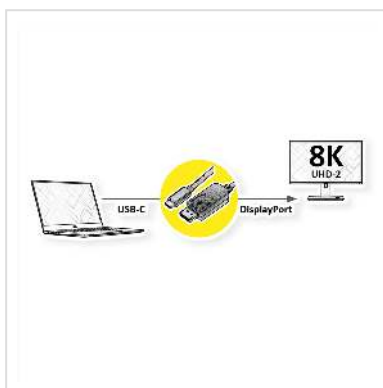

ROLINE USB Typ C - DisplayPort Adapterkabel, v1.4, ST/ST, 2 m

Artikelnummer	11.04.5836
Hersteller	ROLINE
Hersteller-Art.-Nr.	11.04.5836
EAN (Einzelstück)	7630049619159

roline
Designed for Professionals

Dieses Adapterkabel ermöglicht es Ihnen, das Display Ihres Geräts mit USB-Typ-C-Anschluss auf einen DisplayPort-fähigen Monitor oder Projektor zu spiegeln oder zu erweitern - mit einer maximalen Auflösung in Höhe von 7680 x 4320 @ 60Hz!

- Kabeladapter zur Umsetzung von USB 3.1 Typ C auf DisplayPort für z.B. MacBook, Ultrabook, Notebook/Laptop oder PC
- Anschlüsse: DisplayPort-Stecker und Typ C Stecker
- Unterstützt DisplayPort Version 1.4 für eine höhere Auflösung, höhere Bildwiederholraten und größere Farbtiefe
- Max. Auflösung: 7680x4320 @ 60Hz
- Konform zu DP v1.4 (max. 7680 x 4320 @60Hz)

Hinweis: Unterstützung von "Alternate Mode (DisplayPort-Alt-Modus)" vorausgesetzt

Technische Daten

Hersteller	ROLINE
Produktgruppe	Adapter, Terminatoren, Konverter
Produkttyp	USB-DisplayPort Adapter
Farbe	schwarz
Länge	2 m

Übertragungsqualität	DisplayPort v1.4
Max. Auflösung	7680 x 4320 @60Hz (8K, UHD-2)
Anschlüsse Seite 1 (PC)	USB Typ C
Anschlüsse Seite 2 (Peripherie)	DisplayPort
Seite 1 Typ des Anschlusses	USB Typ C (USB-C)
Seite 1 Art des Anschlusses	Männlich (Stecker)
Seite 2 Typ des Anschlusses	DisplayPort
Seite 2 Art des Anschlusses	Männlich (Stecker)
Anwendungsbereich	extern
Technische Besonderheiten	DisplayPort Version 1.4
Gewicht	73.3 g
Verpackungshöhe	10 mm
Verpackungsbreite	100 mm
Verpackungstiefe	100 mm
Paketgewicht	0.05 kg