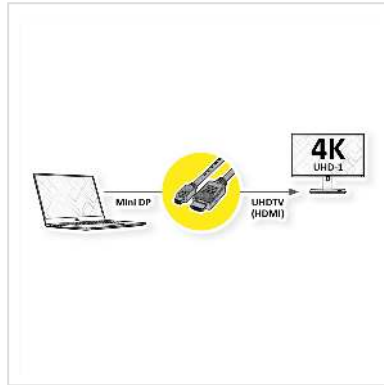

# ROLINE Mini DisplayPort Kabel, Mini DP-UHDTV, ST/ST, schwarz, 3 m

Artikelnummer	11.04.5797
Hersteller	ROLINE
Hersteller-Art.-Nr.	11.04.5797
EAN (Einzelstück)	7611990145232

**roline**  
Designed for Professionals

**4K**

**Mini DisplayPort nach UHDTV Kabel zum Übertragen von Inhalten von beispielsweise Ihrer Grafikkarte (DisplayPort) auf Ihren TV (UHDTV) - mit einer Qualität von bis zu 3840x2160 @60Hz, inkl. Audio-Übertragung!**

- UHDTV ist der Standard für die digitale Video-Übertragung im TV-/Multimedia-Bereich für z.B.: Anbindung eines TV-Gerätes mit HDMI-Schnittstelle an ein Abspielgerät mit Mini DisplayPort-Anschluss.
- Kabel mit einem Mini DisplayPort- und einem HDTV-Stecker. DisplayPort ist signalkompatibel zu HDMI.
- Hinweis: Ein DisplayPort-UHDTV-Kabel ist nur in einer Richtung verwendbar: der Mini DisplayPort-Stecker ist nur auf der Datenquellenseite verwendbar (z.B. Grafikkarte, Macbook, Ultrabook, Notebook/Laptop).

**ROLINE Mini Displayport Kabel mit HDTV Stecker zum Verbinden eines Laptops, PCs, Monitors oder einer Grafikkarte mit einem TV, Beamer oder Projektor - Bildschirmübertragungen in hochauflösender 4K2K Ultra HD Qualität.**