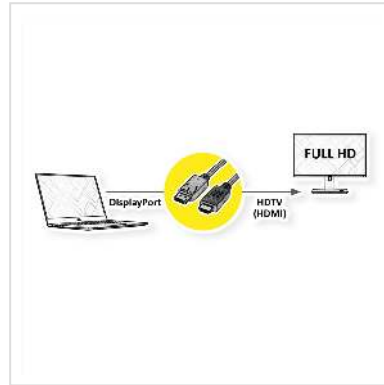

ROLINE DisplayPort Kabel DP - HDTV, ST/ST, schwarz, 4,5 m

Artikelnummer	11.04.5783
Hersteller	ROLINE
Hersteller-Art.-Nr.	11.04.5783
EAN (Einzelstück)	7611990133697

roline
Designed for Professionals

2K

DisplayPort nach HDTV Kabel zum Übertragen von Inhalten von beispielsweise Ihrer Grafikkarte (DisplayPort) auf Ihren TV (HDTV) - mit einer Qualität von bis zu 1920x1080 @60Hz, inkl. Audio-Übertragung!

- HDTV ist der Standard für die digitale Video-Übertragung im TV-/Multimedia-Bereich für z.B.: Anbindung eines TV-Gerätes mit HDMI-Schnittstelle an ein Abspielgerät mit DisplayPort-Anschluss.
- Kabel mit einem DisplayPort- und einem HDTV-Stecker.
- Hinweis: Ein DisplayPort-HDTV-Kabel ist nur in einer Richtung verwendbar: der DisplayPort-Stecker ist nur auf der Datenquellenseite verwendbar (z.B. Grafikkarte).

ROLINE Displayport Kabel mit HDTV Stecker zum Verbinden eines Laptops, PCs, Monitors oder einer Grafikkarte mit einem TV, Beamer oder Projektor - Bildschirmübertragungen in hochauflösender Qualität.

Die Kabel der Marke ROLINE zeichnen sich durch hochwertige Materialqualität, solide Verarbeitung und passgenau gefertigte Steckkontakte aus. Der robuste und trotzdem flexible Kabelmantel aus PVC in mattschwarz schützt effektiv vor Beschädigungen und möglichen Kabelbrüchen. Die Steckkontakte in gold sorgen für Kontaktsicherheit, flüssige Bild- sowie Audioübertragungen und höchste Stabilität bei häufigem Ein- und Ausstecken des Kabels. Das Verbindungskabel garantiert eine qualitativ hochwertige Bild- und Tonwiedergabe auf