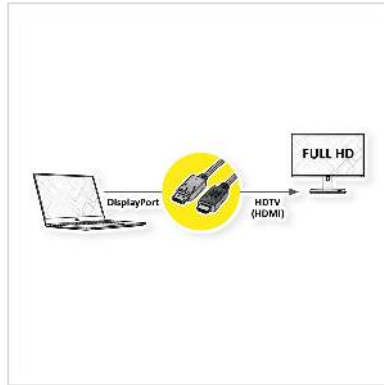

ROLINE DisplayPort Kabel DP - HDTV, ST/ST, schwarz, 2 m

Artikelnummer	11.04.5781
Hersteller	ROLINE
Hersteller-Art.-Nr.	11.04.5781
EAN (Einzelstück)	7611990133673

roline
Designed for Professionals

2K

DisplayPort nach HDTV Kabel zum Übertragen von Inhalten von beispielsweise Ihrer Grafikkarte (DisplayPort) auf Ihren TV (HDTV) - mit einer Qualität von bis zu 1920x1080 @60Hz, inkl. Audio-Übertragung!

- HDTV ist der Standard für die digitale Video-Übertragung im TV-/Multimedia-Bereich für z.B.: Anbindung eines TV-Gerätes mit HDMI-Schnittstelle an ein Abspielgerät mit DisplayPort-Anschluss.
- Kabel mit einem DisplayPort- und einem HDTV-Stecker.
- Hinweis: Ein DisplayPort-HDTV-Kabel ist nur in einer Richtung verwendbar: der DisplayPort-Stecker ist nur auf der Datenquellenseite verwendbar (z.B. Grafikkarte).

ROLINE Displayport Kabel mit HDTV Stecker zum Verbinden eines Laptops, PCs, Monitors oder einer Grafikkarte mit einem TV, Beamer oder Projektor - Bildschirmübertragungen in hochauflösender Qualität.

Die Kabel der Marke ROLINE zeichnen sich durch hochwertige Materialqualität, solide Verarbeitung und passgenau gefertigte Steckkontakte aus. Der robuste und trotzdem flexible Kabelmantel aus PVC in mattschwarz schützt effektiv vor Beschädigungen und möglichen Kabelbrüchen. Die Steckkontakte in gold sorgen für Kontaktsicherheit, flüssige Bild- sowie Audioübertragungen und höchste Stabilität bei häufigem Ein- und Ausstecken des Kabels. Das Verbindungskabel garantiert eine qualitativ hochwertige Bild- und Tonwiedergabe auf