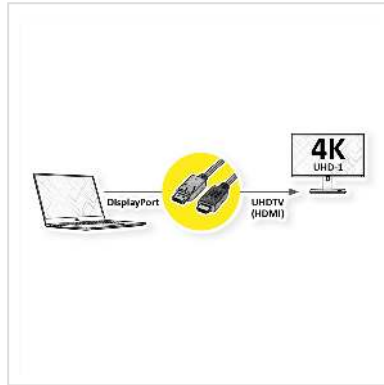

# ROLINE DisplayPort Kabel DP - UHDTV, ST/ST, schwarz, 10 m

Artikelnummer	11.04.5777
Hersteller	ROLINE
Hersteller-Art.-Nr.	11.04.5777
EAN (Einzelstück)	7630049619210

**roline**  
Designed for Professionals

**4K**

**DisplayPort nach UHDTV Kabel zum Übertragen von Inhalten von beispielsweise Ihrer Grafikkarte (DisplayPort) auf Ihren TV (UHDTV) - mit einer Qualität von bis zu 3840x2160 @60Hz, inkl. Audio-Übertragung!**

- HDTV ist der Standard für die digitale Video-Übertragung im TV-/Multimedia-Bereich für z.B.: Anbindung eines TV-Gerätes mit HDMI-Schnittstelle an ein Abspielgerät mit DisplayPort-Anschluss.
- Kabel mit einem DisplayPort- und einem HDTV-Stecker.
- Hinweis: Ein DisplayPort-HDTV-Kabel ist nur in einer Richtung verwendbar: der DisplayPort-Stecker ist nur auf der Datenquellenseite verwendbar (z.B. Grafikkarte).

**ROLINE Displayport Kabel mit HDTV Stecker zum Verbinden eines Laptops, PCs, Monitors oder einer Grafikkarte mit einem TV, Beamer oder Projektor - Bildschirmübertragungen in hochauflösender 4K Ultra HD Qualität.**