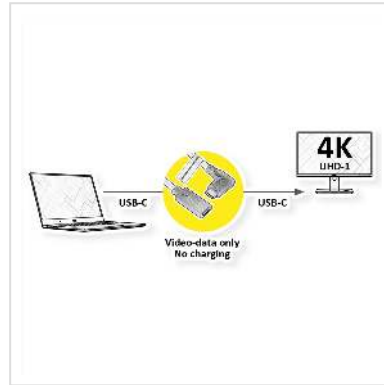

ROLINE Video-Verlängerungskabel (DP Alt Mode) USB Typ C-C, ST/BU, schwarz, 2 m

| | |
|---------------------|---------------|
| Artikelnummer | 11.04.5496 |
| Hersteller | ROLINE |
| Hersteller-Art.-Nr. | 11.04.5496 |
| EAN (Einzelstück) | 7630049621138 |

roline
Designed for Professionals

4K

USB-C-Verlängerungskabel zur Video-Übertragung (DisplayPort-Alt-Modus) in einer Qualität von bis zu 3840x2160 / 4096x2560 @60Hz!

- Kabel für die Video-Übertragung zwischen Quellen und Anzeigegeräten, die den Alternate Mode von USB-C unterstützen
- Der Alternate Mode (DisplayPort-Alt-Modus) gehört zur Spezifikation der USB-Typ-C-Schnittstelle und erlaubt die Übertragung von DisplayPort-Signalen
- Da der Typ-C-Anschluss weniger Platz benötigt, findet er sich häufig bei Mobilgeräten (Ultrabooks, Notebooks/Laptops) und überall, wo mehrere Anschlüsse auf engem Raum zusammenkommen sollen, wie z.B. an einer Grafikkarte
- Stecker an einem Ende 90° gewinkelt

Achtung: Das Kabel wird nicht für die USB-Datenübertragung und auch nicht als Ladekabel empfohlen.

Hinweis: Unterstützung von "Alternate Mode (DisplayPort-Alt-Modus)" vorausgesetzt

Technische Daten

Hersteller ROLINE

| | |
|-----------------------------|-------------------------------|
| Produktgruppe | Kabel |
| Produkttyp | USB-C-Displaykabel |
| Farbe | schwarz |
| Länge | 2 m |
| Übertragungsqualität | DisplayPort v1.2 |
| Max. Auflösung | 3840 x 2160 @60Hz (4K, UHD-1) |
| Seite 1 Typ des Anschlusses | USB Typ C (USB-C) |
| Seite 1 Art des Anschlusses | Männlich (Stecker) |
| Seite 2 Typ des Anschlusses | USB Typ C (USB-C) |
| Seite 2 Art des Anschlusses | Weiblich (Buchse) |
| Anwendungsbereich | extern |
| Kabelschirmung | geschirmt |
| Technische Besonderheiten | An einem Ende 90° gewinkelt |
| Gewicht | 66.4 g |
| Verpackungshöhe | 20 mm |
| Verpackungsbreite | 100 mm |
| Verpackungstiefe | 100 mm |
| Paketgewicht | 0.075 kg |