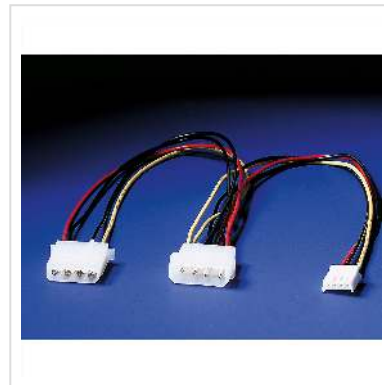

ROLINE Y-Kabel 4 pol. HDD / 4 pol. HDD + 4 pol. FDD, 0,3 m

Artikelnummer	11.03.1010
Hersteller	ROLINE
Hersteller-Art.-Nr.	11.03.1010
EAN (Einzelstück)	7611990116164

ROLINE Interne Stromversorgung

Y-Stromversorgungskabel, um z.B. Festplatten bzw. andere Laufwerke mit Strom zu versorgen

- Y-Kabel für ein zusätzliches Laufwerk;
- 4 pol. HDD Stecker / 4 pol. HDD Buchse + 4 pol. FDD Buchse;
- Länge je 0,3m

Technische Daten

Hersteller	ROLINE
Produktgruppe	Kabel
Produkttyp	Stromkabel, intern
Farbe	mehrfarbig
Länge	0.3 m
Anschlüsse	Molex 4-polig Stecker / Molex 4-polig Buchse
Seite 1 Typ des Anschlusses	Molex 4-polig
Seite 1 Art des Anschlusses	Männlich (Stecker)
Seite 2 Typ des Anschlusses	Molex 4-polig

Seite 2 Art des Anschlusses	Weiblich (Buchse)
Gewicht	21.4 g
Verpackungshöhe	20 mm
Verpackungsbreite	70 mm
Verpackungstiefe	90 mm
Paketgewicht	0.026 kg