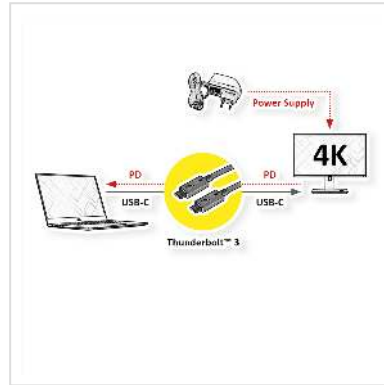

ROLINE Thunderbolt™ 3 Kabel, C-C, ST/ST, 20Gbit/s, 100W, schwarz, 2 m

Artikelnummer	11.02.9042
Hersteller	ROLINE
Hersteller-Art.-Nr.	11.02.9042
EAN (Einzelstück)	7630049611498

Thunderbolt™ 3 Kabel mit dem von USB 3.1 bekannten Typ C Stecker bieten Ihnen die momentan höchstmögliche Datenübertragungsrate von bis zu 40 Gbit/s (bzw. 20 Gbit/s bei 1m und 2m) und volle Stromversorgungs-Unterstützung (bis 20V 5A / 100W)! Die Kabel verfügen außerdem über den DP Mode für besonders hochauflösende Bild- und Tonübertragung von bis zu 5120x2880 @60Hz (5K).

- Thunderbolt™ Protokolle erlauben maximale Datenübertragungsraten von bis zu 40 Gbit/s (20 Gbit/s bei 1m und 2m)
- DP Mode zum Anschließen eines Monitors mit USB Typ C / Thunderbolt™ 3 Anschluss, mit einer maximalen Auflösung von 5120x2880 (5K)
- Unterstützt Stromversorgung (Power Delivery) bis 20V 5A / 100W, für die Stromversorgung Ihres Macbooks, Ultrabooks oder Notebooks/Laptops
- Kabel in besonders hochwertiger Qualität mit verbesserter Schirmung
- Mit dem reversiblen Typ C Stecker an beiden Enden
- Vergoldete Kontakte für geringen Verschleiß bei hohen Steckzyklen
- Farbe: schwarz