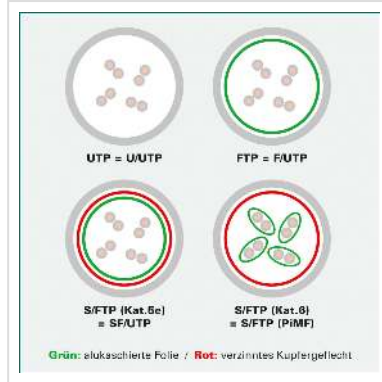

# DÄTWYLER Patchkabel Kat.6 (Class E) S/FTP, CU 7702 flex LSOH, AMP, orange, 10 m

**Artikelnummer** 21.05.9107 

**Hersteller** Dätwyler

**Hersteller-Art.-Nr.** 21.05.9107

**Cat.6**  
Class E

S/FTP

LSOH

## DÄTWYLER CU 7702 flex LSOH, AMP, Kat.6, 1,2 GHz Halogenfrei, Flammwidrig, Raucharm

- Hochwertiges flexibles Patchkabel mit Paar- und Gesamtabschirmung auf Basis des DÄTWYLER CU 7702 (Kat.7)
- Beidseitig konfektioniert mit Kat.6 Steckern (AMP EMT Stecker)
- Knickschutz und Schutzlasche für Verriegelungsstift
- 8 Adern TP-Kupfer-Litze, Paarschirm: kaschierte Alufolie, Gesamtabschirmung: verzinnertes Kupfergeflecht
- Kabelmantel: Flammwidriges, raucharmes, halogenfreies Polyolefin (FRNC/LSOH)
- Außen-ø 6,0 mm Richtwert
- Kat. 6 Class-E nach ANSI / TIA
- Kontaktbelegung 8 Adern 1:1 gemäss EIA/TIA 568A

### Technische Daten

Hersteller	Dätwyler
Produktgruppe	Twisted Pair Kabel
Produkttyp	S/FTP Patchkabel
Farbe	orange

Länge	10 m
Schirmungstyp	PiMF
Übertragungsqualität	Cat6 / Class E
Impedanz	100 Ohm
Anzahl Adern	8
Aderquerschnitt (AWG)	AWG 26
Aderntyp	Litze
Gekreuzt	nein
Belegung	EIA/TIA 568A
Farbe (Tülle)	orange
Aussen-Ø Kabel	6,0 mm
Kabel LSOH	ja
Seite 1 Typ des Anschlusses	RJ-45
Seite 1 Art des Anschlusses	Männlich (Stecker)
Seite 2 Typ des Anschlusses	RJ-45
Seite 2 Art des Anschlusses	Männlich (Stecker)
Steckertyp RJ45	AMP