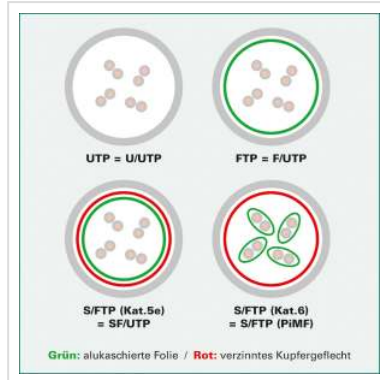

DÄTWYLER Patchkabel Kat.6 (Class E) S/FTP, CU 7702 flex LSOH, AMP, orange, 7,5 m

Artikelnummer 21.05.9077
Hersteller DÄTWYLER
Hersteller-Art.-Nr.
EAN (Einzelstück) 7611990755370

DÄTWYLER CU 7702 flex LSOH, AMP, Kat.6, 1,2 GHz Halogenfrei, Flammwidrig, Raucharm

- Hochwertiges flexibles Patchkabel mit Paar- und Gesamtabschirmung auf Basis des DÄTWYLER CU 7702 (Kat.7)
- Beidseitig konfektioniert mit Kat.6 Steckern (AMP EMT Stecker)
- Knickschutz und Schutzlasche für Verriegelungstift
- 8 Adern TP-Kupfer-Litze, Paarschirm: kaschierte Alufolie, Gesamtabschirmung: verzinnnes Kupfergeflecht
- Kabelmantel: Flammwidriges, raucharmes, halogenfreies Polyolefin (FRNC/LSOH)
- Außen-ø 6,0 mm Richtwert
- Kat. 6 Class-E nach ANSI / TIA
- Kontaktbelegung 8 Adern 1:1 gemäss EIA/TIA 568A

Technische Daten

Hersteller DÄTWYLER

Produktgruppe Twisted Pair Kabel

Produkttyp S/FTP Patchkabel

Farbe	orange
Länge	7.5 m
Schirmungstyp	PiMF
Übertragungsqualität	Cat6 / Class E
Impedanz	100 Ohm
Anzahl Adern	8
Aderquerschnitt (AWG)	AWG 26
Aderntyp	Litze
Gekreuzt	nein
Belegung	EIA/TIA 568A
Farbe (Tülle)	orange
Aussen-Ø Kabel	6,0 mm
Kabel LSOH	ja
Seite 1 Typ des Anschlusses	RJ-45
Seite 1 Art des Anschlusses	Männlich (Stecker)
Seite 2 Typ des Anschlusses	RJ-45
Seite 2 Art des Anschlusses	Männlich (Stecker)
Steckertyp RJ45	AMP