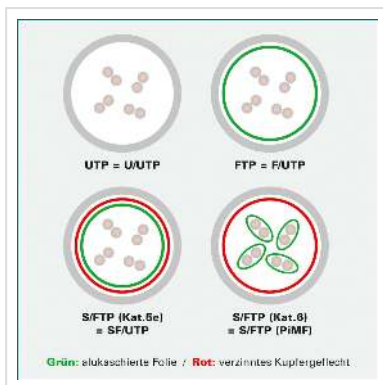

DÄTWYLER Patchkabel Kat.5e (Class D) S/UTP, CU 5502 flex LSOH, AMP, grau, 7,5 m, gekreuzt

Artikelnummer 21.05.7507 
Hersteller DÄTWYLER
Hersteller-Art.-Nr.

Cat.5e
Class D

S/UTP

LSOH

DÄTWYLER CU 5502 flex LSOH, AMP, Kat.5e Halogenfrei, Flammwidrig, Raucharm

- Beidseitig konfektioniertes geschirmtes Kabel mit AMP RJ-45 Stecker
- Schutzlasche für Verriegelungsstift
- Aufbau: Kabeltyp S/UTP (Geflechtschirm)
- Impedanz: 100 Ohm
- Innenleiter: 8 Adern AWG 26 Cu-Litze verzinkt
- Außen- \varnothing 5,1 mm Richtwert
- Gesamtabschirmung: Geflechtschirm
- Halogenfrei, flammwidrig, raucharm

Technische Daten

Hersteller	DÄTWYLER
Produktgruppe	Twisted Pair Kabel
Produkttyp	S/UTP Patchkabel
Farbe	grau
Länge	7.5 m

Schirmungstyp	SUTP
Übertragungsqualität	Cat5e / Class D
Impedanz	100 Ohm
Anzahl Adern	8
Aderquerschnitt (AWG)	AWG 26
Aderntyp	Litze
Gekreuzt	ja
Biegeradius	20 mm
Belegung	EIA/TIA 568A
Farbe (Tülle)	grau
Aussen-Ø Kabel	5.1 mm
Kabel LSOH	ja
Seite 1 Typ des Anschlusses	RJ-45
Seite 1 Art des Anschlusses	Männlich (Stecker)
Seite 2 Typ des Anschlusses	RJ-45
Seite 2 Art des Anschlusses	Männlich (Stecker)
Steckertyp RJ45	AMP