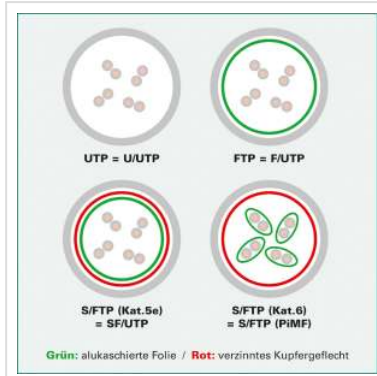

DÄTWYLER Patchkabel Kat.5e (Class D) S/UTP, CU 5502 flex PVC, Hirose TM11, grau, 15 m

Artikelnummer	21.05.7150
Hersteller	DÄTWYLER
Hersteller-Art.-Nr.	21.05.7150
EAN (Einzelstück)	7611990752355

Cat.5e
Class D

S/UTP

DÄTWYLER CU 5502 flex PVC, Hirose TM11, Kat.5e Flammwidrig

- Beidseitig konfektioniertes geschirmtes Kabel mit HiRose RJ-45 TM11 Stecker und Knickschutztülle
- Kontaktbelegung 8 Adern 1 : 1
- Aufbau: Kabeltyp S/UTP (keine Paarschirmung; Gesamtabschirmung: Geflechtschirm)
- Impedanz: 100 Ohm
- Innenleiter: 8 Adern AWG 26/7 Cu-Litze verzinkt
- Außen-Ø 5,1 mm Richtwert

Technische Daten

Hersteller	DÄTWYLER
Produktgruppe	Twisted Pair Kabel
Produkttyp	S/UTP Patchkabel
Farbe	grau
Länge	15 m

Schirmungstyp	SUTP
Übertragungsqualität	Cat5e / Class D
Impedanz	100 Ohm
Anzahl Adern	8
Aderquerschnitt (AWG)	AWG 26
Aderntyp	Litze
Gekreuzt	nein
Farbe (Tülle)	schwarz
Aussen-Ø Kabel	5,1 mm
Kabel LSOH	nein
Material Aussenmantel Kabel	PVC
Seite 1 Typ des Anschlusses	RJ-45
Seite 1 Art des Anschlusses	Männlich (Stecker)
Seite 2 Typ des Anschlusses	RJ-45
Seite 2 Art des Anschlusses	Männlich (Stecker)
Steckertyp RJ45	HiRose TM11