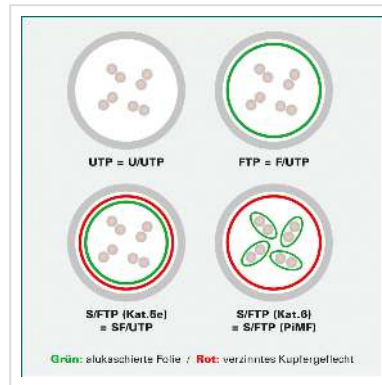

DÄTWYLER Patchkabel Kat.5e (Class D) S/UTP, CU 5502 flex PVC, Hirose TM11, grün, 10 m

Artikelnummer 21.05.7103
Hersteller Dätwyler
Hersteller-Art.-Nr. 21.05.7103
EAN (Einzelstück) 7611990752614

Cat.5e
Class D

S/UTP

DÄTWYLER CU 5502 flex PVC, Hirose TM11, Kat.5e Flammwidrig

- Beidseitig konfektioniertes geschirmtes Kabel mit HiRose RJ-45 TM11 Stecker und Knickschutztülle
- Kontaktbelegung 8 Adern 1 : 1
- Aufbau: Kabeltyp S/UTP (keine Paarschirmung; Gesamtabschirmung: Geflechtschirm)
- Impedanz: 100 Ohm
- Innenleiter: 8 Adern AWG 26/7 Cu-Litze verzinkt
- Außen-Ø 5,1 mm Richtwert

Technische Daten

Hersteller	Dätwyler
Produktgruppe	Twisted Pair Kabel
Produkttyp	S/UTP Patchkabel
Farbe	grün
Länge	10 m

Schirmungstyp	SUTP
Übertragungsqualität	Cat5e / Class D
Impedanz	100 Ohm
Anzahl Adern	8
Aderquerschnitt (AWG)	AWG 26
Aderntyp	Litze
Gekreuzt	nein
Farbe (Tülle)	grün
Aussen-Ø Kabel	5,1 mm
Kabel LSOH	nein
Material Aussenmantel Kabel	PVC
Seite 1 Typ des Anschlusses	RJ-45
Seite 1 Art des Anschlusses	Männlich (Stecker)
Seite 2 Typ des Anschlusses	RJ-45
Seite 2 Art des Anschlusses	Männlich (Stecker)
Steckertyp RJ45	HiRose TM11
Verpackungshöhe	30 mm
Verpackungsbreite	220 mm
Verpackungstiefe	230 mm
Paketgewicht	0.348 kg