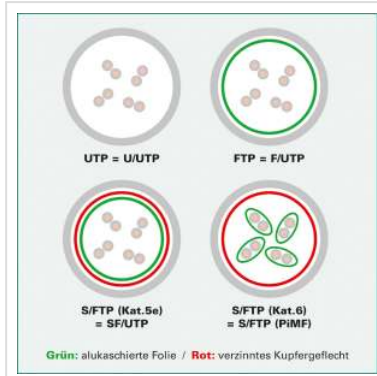

DÄTWYLER Patchkabel Kat.5e (Class D) S/UTP, CU 5502 flex PVC, Hirose TM11, grau, 5 m

Artikelnummer	21.05.7050
Hersteller	DÄTWYLER
Hersteller-Art.-Nr.	21.05.7050
EAN (Einzelstück)	7611990752324

Cat.5e
Class D

S/UTP

DÄTWYLER CU 5502 flex PVC, Hirose TM11, Kat.5e Flammwidrig

- Beidseitig konfektioniertes geschirmtes Kabel mit HiRose RJ-45 TM11 Stecker und Knickschutztülle
- Kontaktbelegung 8 Adern 1 : 1
- Aufbau: Kabeltyp S/UTP (keine Paarschirmung; Gesamtabschirmung: Geflechtschirm)
- Impedanz: 100 Ohm
- Innenleiter: 8 Adern AWG 26/7 Cu-Litze verzinkt
- Außen-Ø 5,1 mm Richtwert

Technische Daten

Hersteller	DÄTWYLER
Produktgruppe	Twisted Pair Kabel
Produkttyp	S/UTP Patchkabel
Farbe	grau
Länge	5 m

Schirmungstyp	SUTP
Übertragungsqualität	Cat5e / Class D
Impedanz	100 Ohm
Anzahl Adern	8
Aderquerschnitt (AWG)	AWG 26
Aderntyp	Litze
Gekreuzt	nein
Farbe (Tülle)	schwarz
Aussen-Ø Kabel	5,1 mm
Kabel LSOH	nein
Material Aussenmantel Kabel	PVC
Seite 1 Typ des Anschlusses	RJ-45
Seite 1 Art des Anschlusses	Männlich (Stecker)
Seite 2 Typ des Anschlusses	RJ-45
Seite 2 Art des Anschlusses	Männlich (Stecker)
Steckertyp RJ45	HiRose TM11