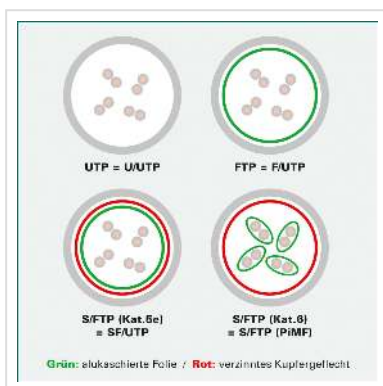

# DÄTWYLER Patchkabel Kat.5e (Class D) S/UTP, CU 5502 flex PVC, Hirose TM11, grau, 5 m

<b>Artikelnummer</b>	21.05.7050
<b>Hersteller</b>	Dätwyler
<b>Hersteller-Art.-Nr.</b>	21.05.7050
<b>EAN (Einzelstück)</b>	7611990752324

## DÄTWYLER CU 5502 flex PVC, Hirose TM11, Kat.5e Flammwidrig

- Beidseitig konfektioniertes geschirmtes Kabel mit HiRose RJ-45 TM11 Stecker und Knickschutztülle
- Kontaktbelegung 8 Adern 1 : 1
- Aufbau: Kabeltyp S/UTP (keine Paarschirmung; Gesamtabschirmung: Geflechtschirm)
- Impedanz: 100 Ohm
- Innenleiter: 8 Adern AWG 26/7 Cu-Litze verzinkt
- Außen-Ø 5,1 mm Richtwert

### Technische Daten

Hersteller	Dätwyler
Produktgruppe	Twisted Pair Kabel
Produkttyp	S/UTP Patchkabel
Farbe	grau
Länge	5 m

Schirmungstyp	SUTP
Übertragungsqualität	Cat5e / Class D
Impedanz	100 Ohm
Anzahl Adern	8
Aderquerschnitt (AWG)	AWG 26
Aderntyp	Litze
Gekreuzt	nein
Farbe (Tülle)	schwarz
Aussen-Ø Kabel	5,1 mm
Kabel LSOH	nein
Material Aussenmantel Kabel	PVC
Seite 1 Typ des Anschlusses	RJ-45
Seite 1 Art des Anschlusses	Männlich (Stecker)
Seite 2 Typ des Anschlusses	RJ-45
Seite 2 Art des Anschlusses	Männlich (Stecker)
Steckertyp RJ45	HiRose TM11
Verpackungshöhe	30 mm
Verpackungsbreite	200 mm
Verpackungstiefe	270 mm
Paketgewicht	0.185 kg