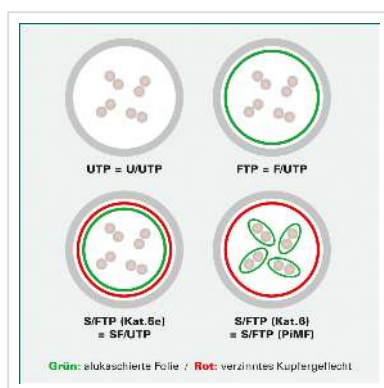

# DÄTWYLER Patchkabel Kat.5e (Class D) S/UTP, CU 5502 flex PVC, Hirose TM11, blau, 1 m

Artikelnummer	21.05.7014
Hersteller	Dätwyler
Hersteller-Art.-Nr.	21.05.7014
EAN (Einzelstück)	7611990752652

## DÄTWYLER CU 5502 flex PVC, Hirose TM11, Kat.5e Flammwidrig

- Beidseitig konfektioniertes geschirmtes Kabel mit HiRose RJ-45 TM11 Stecker und Knickschutztülle
- Kontaktbelegung 8 Adern 1 : 1
- Aufbau: Kabeltyp S/UTP (keine Paarschirmung; Gesamtabschirmung: Geflechtschirm)
- Impedanz: 100 Ohm
- Innenleiter: 8 Adern AWG 26/7 Cu-Litze verzinkt
- Außen-Ø 5,1 mm Richtwert

### Technische Daten

Hersteller	Dätwyler
Produktgruppe	Twisted Pair Kabel
Produkttyp	S/UTP Patchkabel
Farbe	blau
Länge	1 m

Schirmungstyp	SUTP
Übertragungsqualität	Cat5e / Class D
Impedanz	100 Ohm
Anzahl Adern	8
Aderquerschnitt (AWG)	AWG 26
Aderntyp	Litze
Gekreuzt	nein
Farbe (Tülle)	blau
Aussen-Ø Kabel	5,1 mm
Kabel LSOH	nein
Material Aussenmantel Kabel	PVC
Seite 1 Typ des Anschlusses	RJ-45
Seite 1 Art des Anschlusses	Männlich (Stecker)
Seite 2 Typ des Anschlusses	RJ-45
Seite 2 Art des Anschlusses	Männlich (Stecker)
Steckertyp RJ45	HiRose TM11
Verpackungshöhe	10 mm
Verpackungsbreite	140 mm
Verpackungstiefe	150 mm
Paketgewicht	0.046 kg