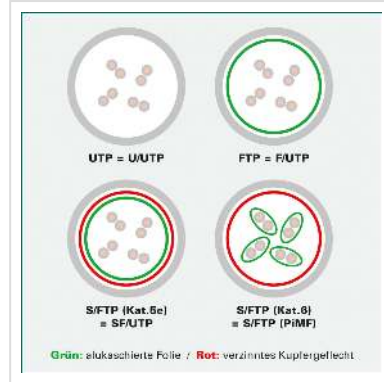

# DÄTWYLER Patchkabel Kat.6 (Class E) S/FTP, CU 7702 flex LSOH, Hirose TM21, orange, 7 m

**Artikelnummer** 21.05.0077   
**Hersteller** Dätwyler  
**Hersteller-Art.-Nr.** 21.05.0077

## DÄTWYLER CU 7702 flex LSOH, Hirose TM21, Kat.6, 1,2 GHz Halogenfrei, Flammwidrig, Raucharm

- Hochwertiges flexibles Patchkabel mit Paar- und Gesamtabschirmung auf Basis des DÄTWYLER CU 7702 (Kat.7)
- Beidseitig konfektioniert mit Kat.6 Steckern (Hirose TM21 Stecker)
- Knickschutz und Schutzlasche für Verriegelungsstift
- 8 Adern TP-Kupfer-Litze, Paarschirm: kaschierte Alufolie, Gesamtabschirmung: verzinnertes Kupfergeflecht
- Kabelmantel: Flammwidriges, raucharmes, halogenfreies Polyolefin (FRNC/LSOH)
- Außen-ø 6,0 mm Richtwert
- Kat.6 / Class E nach ANSI / TIA
- Kontaktbelegung 8 Adern 1:1 gemäss EIA/TIA 568

### Technische Daten

Hersteller	Dätwyler
Produktgruppe	Twisted Pair Kabel
Produkttyp	S/FTP Patchkabel
Farbe	orange

Länge	7 m
Schirmungstyp	PiMF
Übertragungsqualität	Cat6 / Class E
Impedanz	100 Ohm
Anzahl Adern	8
Aderquerschnitt (AWG)	AWG 26
Aderntyp	Litze
Gekreuzt	nein
Belegung	1:1
Rasthebelschutz	ja
Knickschutztülle	aufgesteckt
Farbe (Tülle)	orange
Aussen-Ø Kabel	6,0 mm
Kabel LSOH	ja
Material Aussenmantel Kabel	Halogenfreier Compound
Seite 1 Typ des Anschlusses	RJ-45
Seite 1 Art des Anschlusses	Männlich (Stecker)
Seite 2 Typ des Anschlusses	RJ-45
Seite 2 Art des Anschlusses	Männlich (Stecker)
Steckertyp RJ45	HiRose TM21
Verpackungshöhe	50 mm
Verpackungsbreite	270 mm
Verpackungstiefe	290 mm
Paketgewicht	0.28 kg