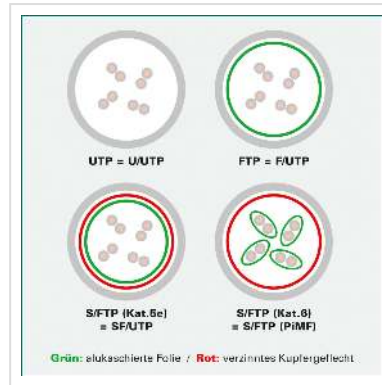

DÄTWYLER Patchkabel Kat.6 (Class E) S/FTP, CU 7702 flex LSOH, Hirose TM21, violett, 3 m

Artikelnummer 21.05.0036 
Hersteller Dätwyler
Hersteller-Art.-Nr. 21.05.0036

DÄTWYLER CU 7702 flex LSOH, Hirose TM21, Kat.6, 1,2 GHz Halogenfrei, Flammwidrig, Raucharm

- Hochwertiges flexibles Patchkabel mit Paar- und Gesamtabschirmung auf Basis des DÄTWYLER CU 7702 (Kat.7)
- Beidseitig konfektioniert mit Kat.6 Steckern (Hirose TM21 Stecker)
- Knickschutz und Schutzlasche für Verriegelungsstift
- 8 Adern TP-Kupfer-Litze, Paarschirm: kaschierte Alufolie, Gesamtabschirmung: verzinnertes Kupfergeflecht
- Kabelmantel: Flammwidriges, raucharmes, halogenfreies Polyolefin (FRNC/LSOH)
- Außen-ø 6,0 mm Richtwert
- Kat.6 / Class E nach ANSI / TIA
- Kontaktbelegung 8 Adern 1:1 gemäss EIA/TIA 568

Technische Daten

Hersteller	Dätwyler
Produktgruppe	Twisted Pair Kabel
Produkttyp	S/FTP Patchkabel
Farbe	violett

Länge	3 m
Schirmungstyp	PiMF
Übertragungsqualität	Cat6 / Class E
Impedanz	100 Ohm
Anzahl Adern	8
Aderquerschnitt (AWG)	AWG 26
Aderntyp	Litze
Gekreuzt	nein
Belegung	1:1
Rasthebelschutz	ja
Knickschutztülle	aufgesteckt
Farbe (Tülle)	violett
Aussen-Ø Kabel	6,0 mm
Kabel LSOH	ja
Material Aussenmantel Kabel	Halogenfreier Compound
Seite 1 Typ des Anschlusses	RJ-45
Seite 1 Art des Anschlusses	Männlich (Stecker)
Seite 2 Typ des Anschlusses	RJ-45
Seite 2 Art des Anschlusses	Männlich (Stecker)
Steckertyp RJ45	HiRose TM21
Verpackungshöhe	40 mm
Verpackungsbreite	180 mm
Verpackungstiefe	180 mm
Paketgewicht	0.128 kg