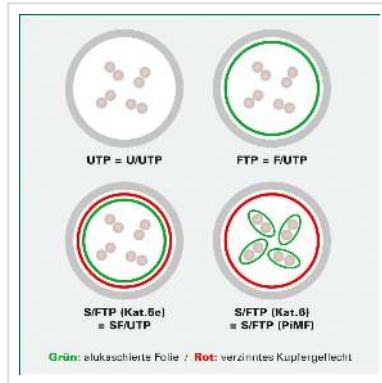

DÄTWYLER Patchkabel Kat.6 (Class E) S/FTP, CU 7702 flex LSOH, Hirose TM21, blau, 1 m

Artikelnummer	21.05.0014
Hersteller	Dätwyler
Hersteller-Art.-Nr.	21.05.0014
EAN (Einzelstück)	7611990756056

DÄTWYLER CU 7702 flex LSOH, Hirose TM21, Kat.6, 1,2 GHz Halogenfrei, Flammwidrig, Raucharm

- Hochwertiges flexibles Patchkabel mit Paar- und Gesamtabschirmung auf Basis des DÄTWYLER CU 7702 (Kat.7)
- Beidseitig konfektioniert mit Kat.6 Steckern (Hirose TM21 Stecker)
- Knickschutz und Schutzlasche für Verriegelungsstift
- 8 Adern TP-Kupfer-Litze, Paarschirm: kaschierte Alufolie, Gesamtabschirmung: verzinnertes Kupfergeflecht
- Kabelmantel: Flammwidriges, raucharmes, halogenfreies Polyolefin (FRNC/LSOH)
- Außen-ø 6,0 mm Richtwert
- Kat.6 / Class E nach ANSI / TIA
- Kontaktbelegung 8 Adern 1:1 gemäss EIA/TIA 568

Technische Daten

Hersteller	Dätwyler
Produktgruppe	Twisted Pair Kabel
Produkttyp	S/FTP Patchkabel

Farbe	blau
Länge	1 m
Schirmungstyp	PiMF
Übertragungsqualität	Cat6 / Class E
Impedanz	100 Ohm
Anzahl Adern	8
Aderquerschnitt (AWG)	AWG 26
Aderntyp	Litze
Gekreuzt	nein
Farbe (Tülle)	blau
Aussen-Ø Kabel	6,0 mm
Kabel LSOH	ja
Material Aussenmantel Kabel	Halogenfreier Compound
Seite 1 Typ des Anschlusses	RJ-45
Seite 1 Art des Anschlusses	Männlich (Stecker)
Seite 2 Typ des Anschlusses	RJ-45
Seite 2 Art des Anschlusses	Männlich (Stecker)
Steckertyp RJ45	HiRose TM21
Verpackungshöhe	40 mm
Verpackungsbreite	120 mm
Verpackungstiefe	240 mm
Paketgewicht	0.051 kg