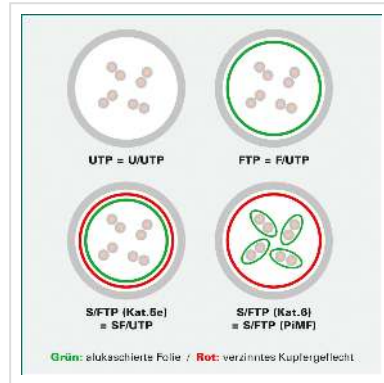

DÄTWYLER Patchkabel Kat.6 (Class E) S/FTP, CU 7702 flex LSOH, Hirose TM21, grün, 1 m

Artikelnummer	21.05.0013
Hersteller	DÄTWYLER
Hersteller-Art.-Nr.	21.05.0013
EAN (Einzelstück)	7611990755967

DÄTWYLER CU 7702 flex LSOH, Hirose TM21, Kat.6, 1,2 GHz Halogenfrei, Flammwidrig, Raucharm

- Hochwertiges flexibles Patchkabel mit Paar- und Gesamtabschirmung auf Basis des DÄTWYLER CU 7702 (Kat.7)
- Beidseitig konfektioniert mit Kat.6 Steckern (Hirose TM21 Stecker)
- Knickschutz und Schutzlasche für Verriegelungsstift
- 8 Adern TP-Kupfer-Litze, Paarschirm: kaschierte Alufolie, Gesamtabschirmung: verzinnertes Kupfergeflecht
- Kabelmantel: Flammwidriges, raucharmes, halogenfreies Polyolefin (FRNC/LSOH)
- Außen- \varnothing 6,0 mm Richtwert
- Kat.6 / Class E nach ANSI / TIA
- Kontaktbelegung 8 Adern 1:1 gemäss EIA/TIA 568

Technische Daten

Hersteller	DÄTWYLER
Produktgruppe	Twisted Pair Kabel
Produkttyp	S/FTP Patchkabel

Farbe	grün
Länge	1 m
Schirmungstyp	PiMF
Übertragungsqualität	Cat6 / Class E
Impedanz	100 Ohm
Anzahl Adern	8
Aderquerschnitt (AWG)	AWG 26
Aderntyp	Litze
Gekreuzt	nein
Farbe (Tülle)	grün
Aussen-Ø Kabel	6,0 mm
Kabel LSOH	ja
Material Aussenmantel Kabel	Halogenfreier Compound
Seite 1 Typ des Anschlusses	RJ-45
Seite 1 Art des Anschlusses	Männlich (Stecker)
Seite 2 Typ des Anschlusses	RJ-45
Seite 2 Art des Anschlusses	Männlich (Stecker)
Steckertyp RJ45	HiRose TM21