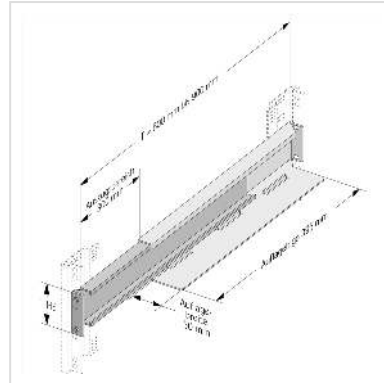

Gleitschienen 1 Paar, tiefenvariabel 475-800mm

Artikelnummer 26.51.8957

Hersteller apraNET

Hersteller-Art.-Nr. 31-5258-00

Gleitschienen zur Auflage von schweren 19"-Einschüben zur Schraubmontage an den 19"-Rasterholmen, geeignet für Schranktiefen von 600 mm bis 900 mm

- Gleitschienen, Schraubmontage an den 19"-Rasterholmen
- Geeignet für Schranktiefen von 600 bis 900 mm
- Dienen zur Auflage von schweren 19"-Einschüben
- Zur Montage sind zwei 19"-Ebenen erforderlich
- Gewichtsbeschränkung: 50 kg

Technische Daten

Hersteller	apraNET
Produktgruppe	19"/-10"-Fachböden
Produkttyp	Gleitschiene
Farbe	verzinkt
Lieferumfang	2 St. Rack-Gleitschienen, Montagekit
Verpackungshöhe	60 mm
Verpackungsbreite	470 mm
Verpackungstiefe	80 mm
Paketgewicht	2.374 kg