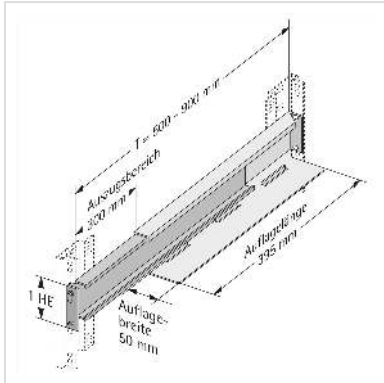

Gleitschienen 1 Paar, tiefenvariabel 475-800mm

Artikelnummer 26.51.8957

Hersteller apraNET

Hersteller-Art.-Nr. 31-5258-00

Gleitschienen zur Auflage von schweren 19"-Einschüben zur Schraubmontage an den 19"-Rasterholmen, geeignet für Schranktiefen von 600 mm bis 900 mm

- Gleitschienen, Schraubmontage an den 19"-Rasterholmen
- Geeignet für Schranktiefen von 600 bis 900 mm
- Dienen zur Auflage von schweren 19"-Einschüben
- Zur Montage sind zwei 19"-Ebenen erforderlich
- Gewichtsbeschränkung: 50 kg

Technische Daten

Hersteller	apraNET
Produktgruppe	19"/-10"-Fachböden
Produkttyp	Gleitschiene
Farbe	verzinkt
Lieferumfang	2 St. Rack-Gleitschienen, Montagekit
Verpackungshöhe	60 mm
Verpackungsbreite	470 mm
Verpackungstiefe	80 mm
Paketgewicht	2.374 kg