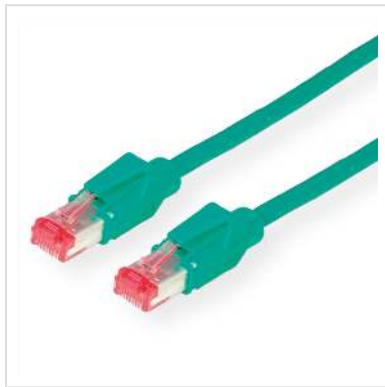

DRAKA Patchkabel Kat.6 (Class E) S/FTP, UC900 TM21, LSOH, grün, 15 m

Artikelnummer	21.05.2153
Hersteller	Draka Holding
Hersteller-Art.-Nr.	21.05.2153
EAN (Einzelstück)	7611990751518

DRAKA UC900 SS27: Hochwertiges flexibles halogenfreies Patchkabel mit Spezialabschirmung für Anwendungen bis 250 MHz Konfektioniert mit geschirmten HiRose TM21 RJ-45 Stecker und Knickschutztülle Halogenfrei, Flammwidrig, Raucharm

- Kontaktbelegung 8 Adern 1 : 1
- Aufbau: Kabeltyp S/STP (PiMF-Kabel)
- Impedanz: 100 Ohm
- Innenleiter: 8 Adern AWG 27/7 Cu-Litze verzinkt
- Außen-Ø 5,9 mm Richtwert
- Farbcode: wsgn/gn, wsor/or, bl/wsbl, wsbr/br
- Gesamtabschirmung: Cu-Geflechschirm verzinkt
- Hinweis: Kabel in halogenfreier Ausführung

Wir empfehlen für den Aufbau einer strukturierten Verkabelung folgende Komponenten zu verwenden: DRAKA UC900 4P Installationskabel, Best.-Nr. 21.05.4042/3, TELEGÄRTNER AMJ45 8/8 UP/50 Anschlussdosen, Best.-Nr. 25.16.8650 oder 25.16.8658, TELEGÄRTNER 19"-Panel MPP24-HS, Best.-Nr. 26.11.0526, und DRAKA UC900 S/FTP-Patchkabel mit HiRose Stecker TM21, Best.-Nr. 21.05.2050. Diese Produktkombination wurde bei der Firma DRAKA im Prüflabor nach Klasse E im Channel von 100 m gemessen.

Technische Daten

Hersteller	Draka Holding
Produktgruppe	Twisted Pair Kabel
Produkttyp	S/FTP-PiMF-Patchkabel
Farbe	grün
Länge	15 m
Schirmungstyp	PiMF
Übertragungsqualität	Cat6 / Class E
Impedanz	100 Ohm
Anzahl Adern	8
Aderquerschnitt (AWG)	AWG 27
Aderntyp	Litze
Belegung	1:1
Rasthebelschutz	ja
Knickschutztülle	aufgesteckt
Farbe (Tülle)	grün
Aussen-Ø Kabel	5,9 mm
Kabel LSOH	ja
Seite 1 Typ des Anschlusses	RJ-45
Seite 1 Art des Anschlusses	Männlich (Stecker)
Seite 2 Typ des Anschlusses	RJ-45
Seite 2 Art des Anschlusses	Männlich (Stecker)
Steckertyp RJ45	HiRose TM21
Verpackungshöhe	30 mm
Verpackungsbreite	270 mm
Verpackungstiefe	300 mm
Paketgewicht	0.5 kg