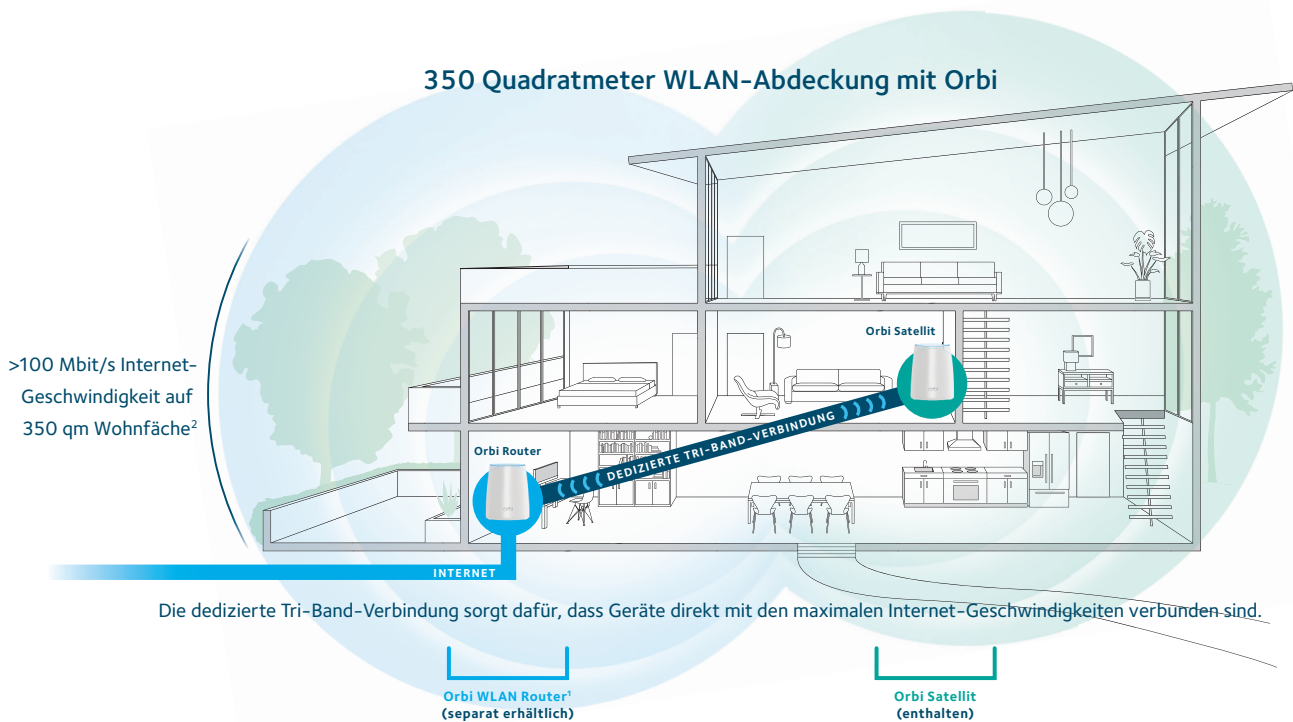

Überblick

Orbi™ ist der einfachste und cleverste Weg, um High-Speed-WLAN in jeder Ecke Ihres Hauses zu genießen. Mit jedem Orbi Satellit können Sie auf einfache Weise Ihr Orbi WLAN-System um zusätzliche 175 Quadratmeter Grundfläche mit leistungsstarken WLAN-Signalen erweitern. Tri-Band-WLAN richtet eine dedizierte drahtlose Verbindung zu Ihrem Orbi Router und zum Internet ein – mit höchsten Geschwindigkeiten, egal wie viele Geräte angebunden werden.

Orbi nutzt Tri-Band-WLAN, damit Ihr Internet mit maximalen Geschwindigkeiten verfügbar ist, egal wie viele Geräte angebunden werden.

Für Abdeckung im ganzen Haus.

Dieser Zusatz-Satellit vergrößert die WLAN-Abdeckung Ihres Hauses um weitere 175 Quadratmeter[†] mit Hochleistungs-AC3000-WLAN.

Einfach und sicher.

Verwenden Sie die Orbi App oder einen Web-Browser, um innerhalb weniger Minuten ein sicheres WLAN für Ihr ganzes Zuhause bereitzustellen, ohne dafür Konten einrichten zu müssen.

¹Orbi Router erforderlich (separat erhältlich)

Hausdiagramm

Einfache Einrichtung von Ihrem Smartphone oder Tablet aus.

Verwenden Sie die Orbi App, um Ihr Netzwerk einzurichten und zu verwalten. Um die App zu finden, scannen Sie bitte einen der folgenden QR-Codes oder suchen Sie nach NETGEAR Orbi im Apple App Store oder im Google Play Store.