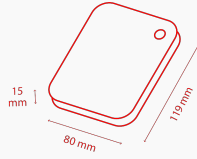

Product Specifications

Basic Specifications

Schnittstelle	USB 3.2 Gen 1 (USB 2.0-kompatibel)
Max. Übertragungsrate	~ 5,0 Gbit/s
Dateisystem	NTFS (MS Windows) * Laufwerk kann mit HFS+-Dateisystem neu formatiert werden und ist dann vollständig Mac-kompatibel.
Stromversorgung	über USB-Anschluss (max. 900 mA)

Box Content

Packungsinhalt	Canvio Ready USB 3.2 Gen 1-Kabel (Typ A auf Micro-B) Benutzerhandbuch (auf der Festplatte vorinstalliert)

Physical

Gewicht	2 TB, 1 TB: 149 g 4 TB: 217,5 g
Abmessungen	2 TB, 1 TB: 78 x 109 x 14 mm 4 TB: 78 x 109 x 19,5 mm
Gehäuse	sowohl mattes als auch glänzendes Finish

Product Range

Part number	Capacity	Color
HDTP340EK3CA	4 TB	Schwarz
HDTP320EK3AA	2 TB	Schwarz
HDTP310EK3AA	1 TB	Schwarz

Logistical Information:

Abmessungen Verpackung	111 x 38 x 141 mm
Verpackungsgewicht (brutto)	2 TB, 1 TB: 244 g 4 TB: 300 g
Abmessungen Großpackung	123 x 205 x 165 mm
Gewicht Großpackung (brutto)	2 TB, 1 TB: 1,35 kg 4 TB: 1,63 kg
Einheiten pro Großpackung	5
Abmessungen Palette	1150 x 1150 x 130 mm
Palettengewicht (netto)	22 kg
Einheiten pro Palette	1350