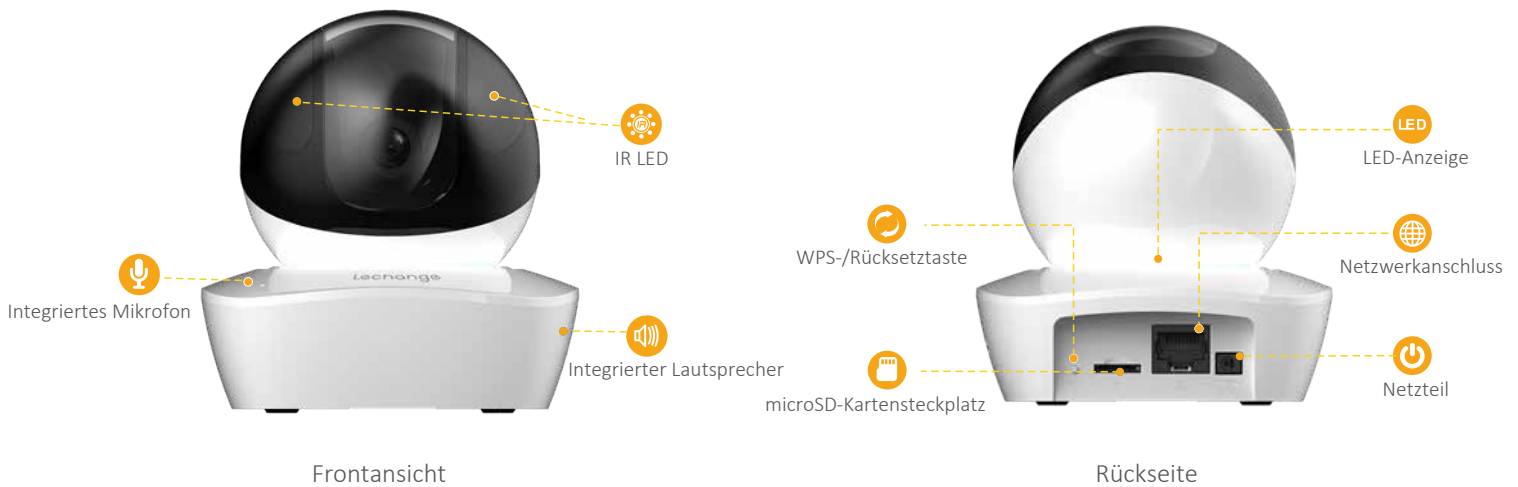

Ranger Pro Z

1080p H.265
Dual-Band-WLAN-PTZ-Kamera

Die Ranger Pro Z bietet Live-Überwachung mit 2 MP und unterstützt die neueste H.265-Komprimierung, mit der bis zu 50 % Bandbreite und Speicherplatz eingespart werden können. Mit dem 3-fach optischen Zoom können Sie die Ansicht frei vergrößern und sich genau ansehen, was Ihnen wichtig ist. Die Ranger Pro Z unterstützt 2,4-GHz- und 5-GHz-Dual-Band-WLAN; die Dual Frequenz Option sorgt für stabiles und flüssiges Video-Streaming in verschiedenen Szenarien.

microSD-Kartensteckplatz
Unterstützt bis zu 128 GB microSD

WLAN Verbindung
IEEE 802.11a/b/g/n/ac
2,4 GHz- und 5 GHz-Dual-Band

Behalten Sie im Auge, was Ihnen lieb ist

Mit dem Clouddienst haben Sie Zugriff auf das, was Ihnen wichtig ist, solange das Internet verfügbar ist. Sie können täglich Fotos oder Videos in der Cloud speichern und jederzeit und überall wiedergeben.

Technische Daten

Kamera

1/2,9" 2 Megapixel progressiver CMOS-Bildsensor
 2 MP (1920 x 1080)
 Nachtsicht: 10 m
 3 - 9 mm motorisiertes Objektiv
 Sichtfeld: 49,3° (D) - 130,7° (D)
 355° Schwenken und 90° Neigen
 3-fach optischer Zoom