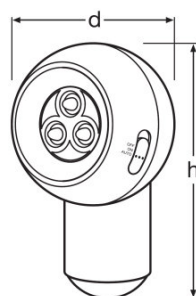

FICHE TECHNIQUE

Données électriques

Puissance nominale	0,3 W
Tension nominale	4,5 V

Données photométriques

Temp. de couleur	3000 K
Flux lumineux	17 lm
Teinte de couleur (désignation)	Warm white
Ra Indice de rendu des couleurs	>85

Dimensions & poids

Diamètre	68,0 mm
Poids du produit	116,00 g

Couleurs & matériaux

Matériau de corps	Polycarbonate (PC)
Couleur du produit	Blanc

Température

Plage de température ambiante	0...+25 °C
--------------------------------------	------------

Code produit	Description produit	Unité d'emballage (Pièces/Unité)	Dimensions (longueur x largeur x hauteur)	Volume	Poids brut
4008321935021	SPYLUX White	Blister 1	180 mm x 85 mm x 140 mm	2.14 dm ³	154.00 g
4008321935038	SPYLUX White	Carton de regroupement 6	258 mm x 194 mm x 218 mm	10.91 dm ³	1133.00 g
4008321935045	SPYLUX White	Carton de regroupement 36	477 mm x 314 mm x 253 mm	37.89 dm ³	4568.25 g