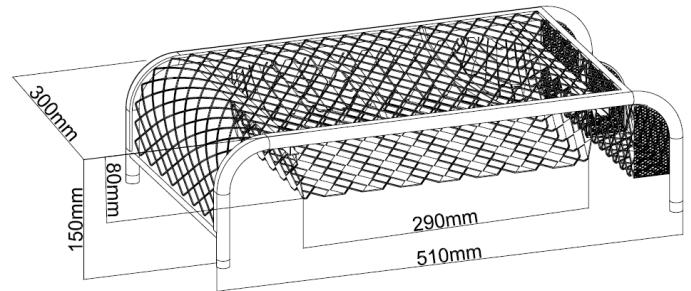

Datenblatt - Fiche technique - Data sheet

17.99.1159

LCD-Monitor-Ständer, Drahtgestell, schwarz

Support pour écran TFT / LCD, noir

LCD Monitor Stand, black, black

Item no.: 17.99.1159

VALUE LCD Mesh Monitor Stand, metallic, black

Features:

- Mesh stand for monitor
- Size: 50.5 x 30 x 14.5cm
- Weight: 1.6kg
- Material: Steel
- Colour: Black